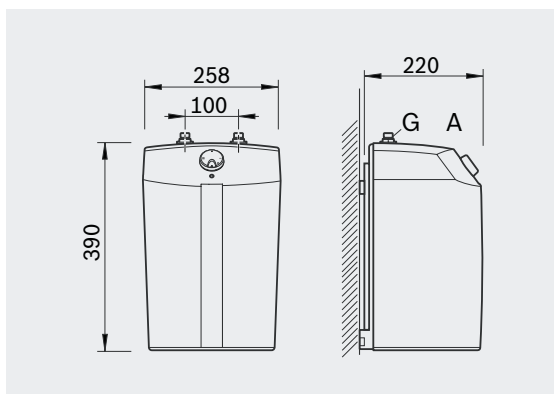

Einheit	Tronic Store Compact
Klasse für die Warmwasserbereitungs-Energieeffizienz		A
Warmwasserbereitungs-Energieeffizienz	%	37
Lastprofil		XXS
Jährlicher Stromverbrauch	kWh	483
Schalleistungspegel in Innenräumen	dB (A)	15
Nutzzinhalt	l	5
Anschlusswert/Leistung	kW	1,8
Elektrischer Anschluss	V	220 – 240
Absicherung	A	10
Schutzart (EN 60529)		IP24D
Schutzklasse		I
Mischwassermenge 40 °C (15 / 65 °C)	l	9,5
Aufheizzeit von 12 °C auf 60 °C	min	9
Maximale Auslaufmenge	l/min	5
Bereitschaftsenergieverbrauch bei 65 °C / 24	kWh / d	0,25
Kabellänge	mm	720
Nettogewicht	kg	2,67

Zubehör	Typ	Bestell-Nr.
Einhebel-Waschtisch-armatur, verchromt, mit flexiblem Schlauchanschluss	BZ13062	7 736 504 336
Einhebel-Küchenarmatur, offen (drucklos), verchromt, Keramik-Kartusche, schwenkbarer Auslauf, flexible Anschlussschläuche	BZ13071	7 736 504 337