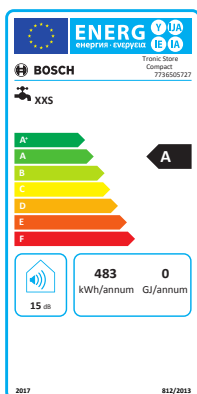

Einheit	Tronic Store Compact
Klasse für die Warmwasserbereitungs-Energieeffizienz		A
Warmwasserbereitungs-Energieeffizienz	%	37
Lastprofil		XXS
Jährlicher Stromverbrauch	kWh	483
Schalleistungspegel in Innenräumen	dB (A)	15
Nutzzinhalt	l	5
Anschlusswert/Leistung	kW	1,8
Elektrischer Anschluss	V	220 – 240
Absicherung	A	10
Schutzart (EN 60529)		IP24D
Schutzklasse		I
Mischwassermenge 40 °C (15 / 65 °C)	l	9,5
Aufheizzeit von 12 °C auf 60 °C	min	9
Maximale Auslaufmenge	l/min	5
Bereitschaftsenergieverbrauch bei 65 °C / 24	kWh / d	0,25
Kabellänge	mm	720
Nettogewicht	kg	2,67

Zubehör	Typ	Bestell-Nr.
Einhebel-Waschtisch-armatur, verchromt, mit flexiblem Schlauchanschluss	BZ13062	7 736 504 336
Einhebel-Küchenarmatur, offen (drucklos), verchromt, Keramik-Kartusche, schwenkbarer Auslauf, flexible Anschlussschläuche	BZ13071	7 736 504 337