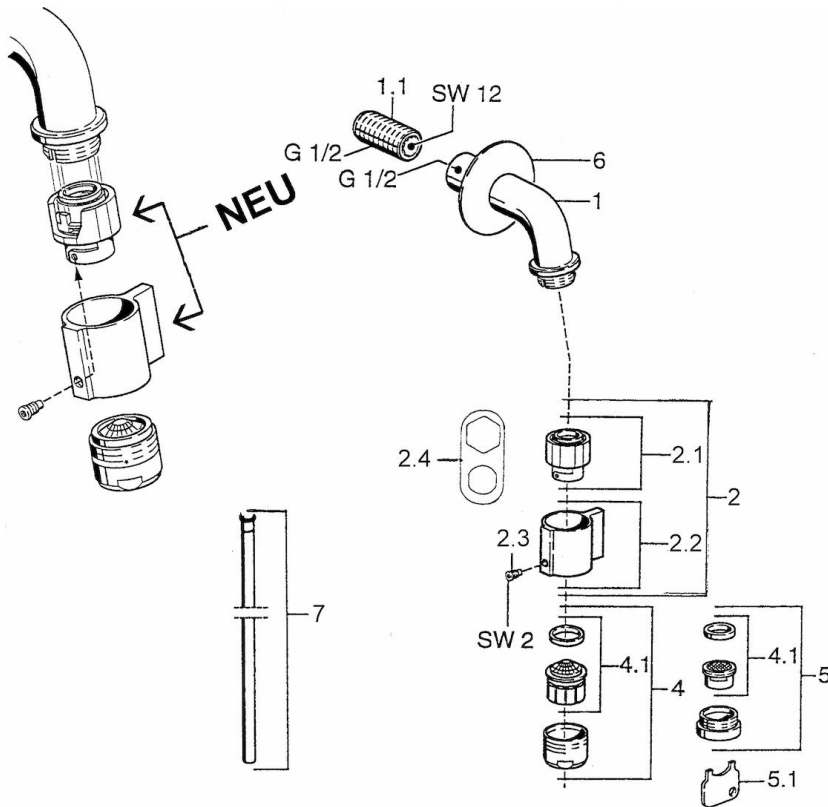

EAN: 4015474564732
static.hansa.com/00868101

- öffentliche & halböffentliche Bereiche
- Einhebelmischer
- Wandmontage
- Chrom
- Feststehender Auslauf
- CASCADE® Strahlregler
- Einhandbedienhebel/Griff
- Oberteil mit keramischen Dichtscheiben zur Wassermengeneinstellung für einen Abgang
- 1 Zuleitung, für Kalt- oder Mischwasser

Technische Daten

Durchflusseigenschaften

Durchfluss bei 3 bar **6.0 l/min**

Technische Eigenschaften

DN-Größe (Nennmaß) **DN15**
 Warmwasserversorgung **max. +80°C**
 Arbeitsdruck **0.5-10 bar**
 Anschlussgröße **G1/2**
 Projection **106 mm**
 Werkstoff **Messing**

Vorschriften

EN Standard **EN 817**
 Geräuschklasse **I (ISO 3822)**

Zulassungen und Deklarationen

ABP **P-IX 29551/IZ**

Ersatzteile

SP00868101

Name	Art.-Nr.
1.1 Anschlussnippel	59905534
2 Oberteil, (1999-) Weiss Ausgelaufen	59911775
2 Oberteil, (1999-)	59911780
2.1 Oberteil, (1999-)	59911777
2.2 Hebel, (1999-)	59911781
2.3 Befestigungsschraube, M4, SW2	59911778
2.4 Werkzeug	59912334
4 Luftsprudler, M24x1 A Weiss Ausgelaufen	59905419
4 Luftsprudler, M24x1 Z	59906826
4.1 Luftsprudler, M22/24, Z	59906830
5 Luftsprudler, M24x1 A	59905721
5.1 Schlüssel für Luftsprudler	59905789
6 Abdeckkappe	59905678
7 Anschlussrohr Ausgelaufen	59910629