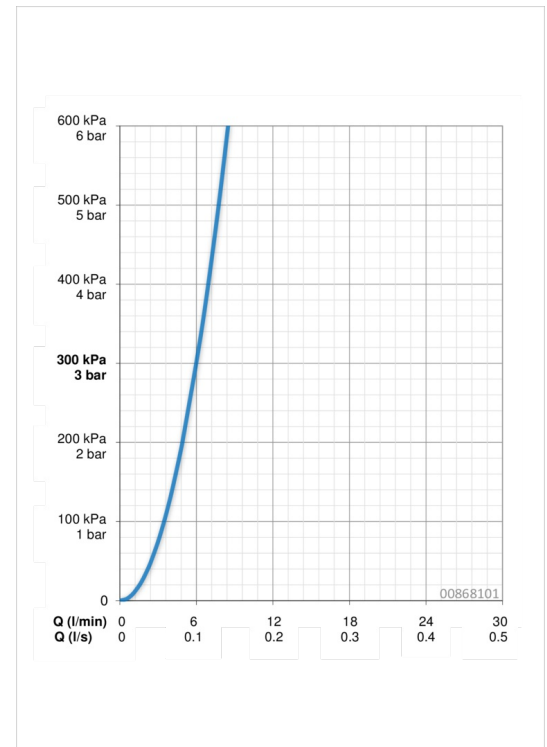

EAN: 4015474564732
static.hansa.com/00868101

- öffentliche & halböffentliche Bereiche
- Einhebelmischer
- Wandmontage
- Chrom
- Feststehender Auslauf
- CASCADE® Strahlregler
- Einhandbedienhebel/Griff
- Oberteil mit keramischen Dichtscheiben zur Wassermengeneinstellung für einen Abgang
- 1 Zuleitung, für Kalt- oder Mischwasser

Technische Daten

Durchflusseigenschaften

Durchfluss bei 3 bar **6.0 l/min**

Technische Eigenschaften

DN-Größe (Nennmaß) **DN15**
Warmwasserversorgung **max. +80°C**
Arbeitsdruck **0.5-10 bar**
Anschlussgröße **G1/2**
Projection **106 mm**
Werkstoff **Messing**

Vorschriften

EN Standard **EN 817**
Geräuschklasse **I (ISO 3822)**

Zulassungen und Deklarationen

ABP **P-IX 29551/IZ**