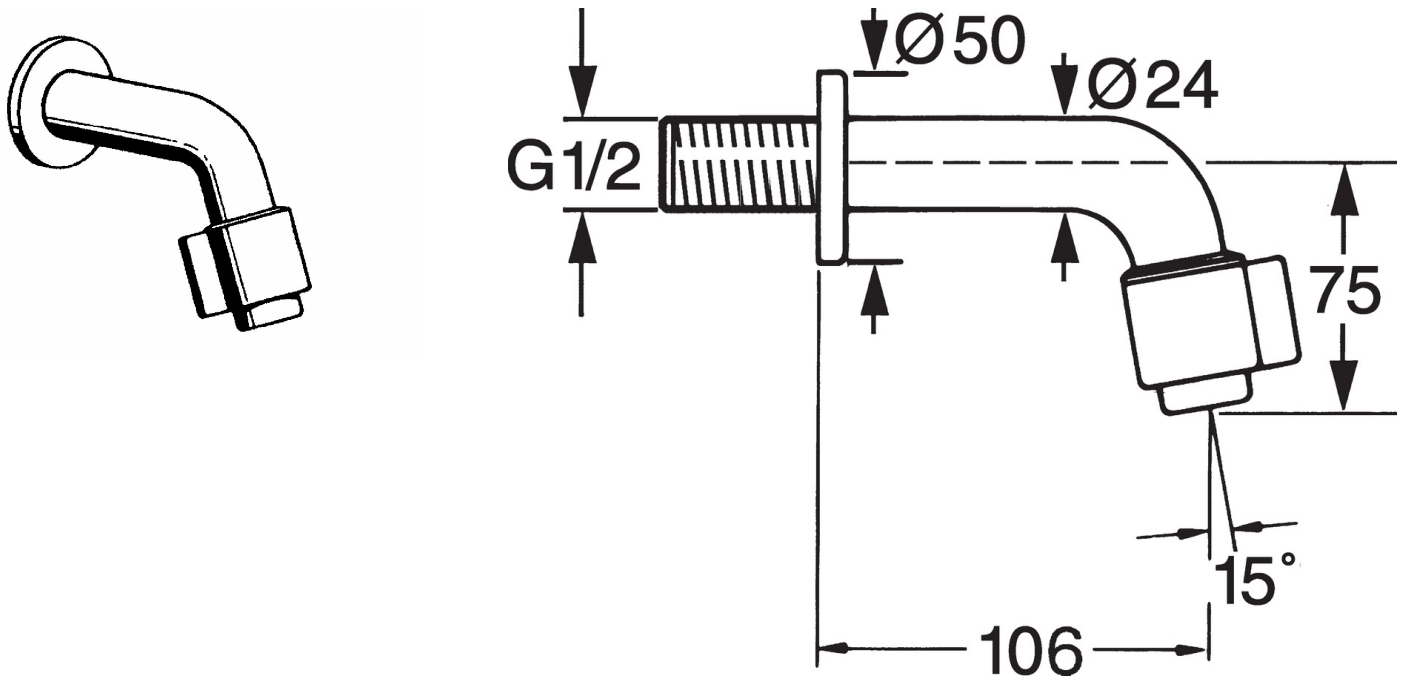

EAN: 4015474564732
static.hansa.com/00868101

- öffentliche & halböffentliche Bereiche
- Einhebelmischer
- Wandmontage
- Chrom
- Feststehender Auslauf
- CASCADE® Strahlregler
- Einhandbedienhebel/Griff
- Oberteil mit keramischen Dichtscheiben zur Wassermengeneinstellung für einen Abgang
- 1 Zuleitung, für Kalt- oder Mischwasser

Technische Daten

Durchflusseigenschaften

Durchfluss bei 3 bar **6.0 l/min**

Technische Eigenschaften

DN-Größe (Nennmaß) **DN15**
 Warmwasserversorgung **max. +80°C**
 Arbeitsdruck **0.5-10 bar**
 Anschlussgröße **G1/2**
 Projection **106 mm**
 Werkstoff **Messing**

Vorschriften

EN Standard **EN 817**
 Geräuschklasse **I (ISO 3822)**

Zulassungen und Deklarationen

ABP **P-IX 29551/IZ**

Ersatzteile

SP00868101

Name	Art.-Nr.
1.1 Anschlussnippel	59905534
2 Oberteil, (1999-) Weiss Ausgelaufen	59911775
2 Oberteil, (1999-)	59911780
2.1 Oberteil, (1999-)	59911777
2.2 Hebel, (1999-)	59911781
2.3 Befestigungsschraube, M4, SW2	59911778
2.4 Werkzeug	59912334
4 Luftsprudler, M24x1 A Weiss Ausgelaufen	59905419
4 Luftsprudler, M24x1 Z	59906826
4.1 Luftsprudler, M22/24, Z	59906830
5 Luftsprudler, M24x1 A	59905721
5.1 Schlüssel für Luftsprudler	59905789
6 Abdeckkappe	59905678
7 Anschlussrohr Ausgelaufen	59910629