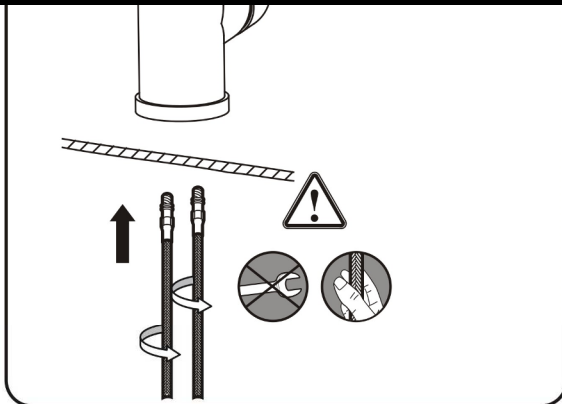

170*160mm

VALE DE GARANTÍA

GARANTÍA

Esta grifería cuenta con una garantía de 2 años para los defectos de fabricación.

Estas torneiras têm uma garantia de 2 anos.

- los daños o el mal funcionamiento causados por una instalación o desarme incorrectos