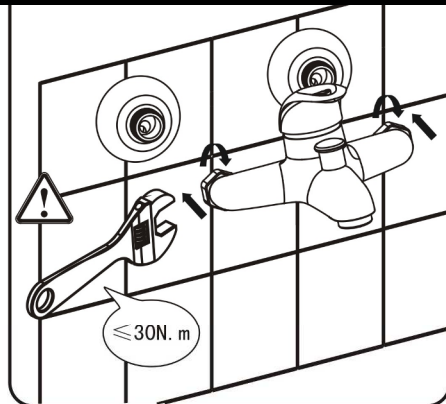

170*160mm

VALE DE GARANTÍA

GARANTÍA

Esta grifería cuenta con una garantía de 2 años para los defectos de fabricación.

Estas torneiras têm uma garantia de 2 anos.

- los daños o el mal funcionamiento causados por una instalación o desarme incorrectos