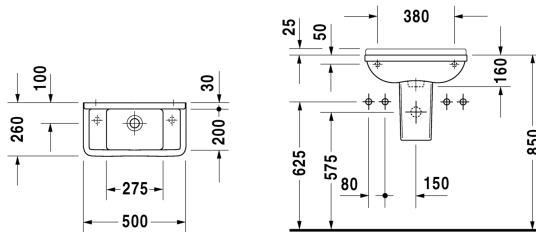

Handwaschbecken # 075150..00

|< 500 mm >|

Handwaschbecken	Größe	Gewicht	Bestellnummer
mit Überlauf, mit Hahnlochbank, 500 mm			
Farben			
00 Weiss			
Variante			
●● mit Hahnlochbank, Hahnloch-Vorstich links und rechts, mit Überlauf	500 x 260 mm	8,000 kg	075150..00
Sanitärkeramiken mit der speziellen WonderGliss Oberflächen Ausführung bleiben sauber und gut aussehend für eine lange Zeit. Wenn Sie WonderGliss bestellen fügen Sie bitte eine "1" als elfte Ziffer zur Bestellnummer hinzu.			
Zubehör			
Halbsäule für # 075150	160 x 165 mm	3,100 kg	086518
Push-open Ventil		0,350 kg	005052
Ausschreibungstext			
DURAVIT Starck 3 Handwaschbecken Design by Philippe Starck, mit Überlauf aus Sanitärkeramik. Rechteckige Beckenform mit 30mm breitem Rand und tiefer liegender Hahnlochbank rechts und links seitlich sowie Hahnloch-Vorstich für Einlocharmatur. Wandanschluss mit Aufkantung 25x30mm als Spritzschutz. Innenbecken(BxT)275x200mm. Abmessungen(BxTxH)500x260x160mm. Weiß. Best.Nr. 0751500000. Mit Hahnloch rechts durchgestochen Best.Nr. 0751500008. Mit Hahnloch links durchgestochen Best.Nr. 0751500009. Mit Hahnloch links und rechts durchgestochen Best.Nr. 0751500024			

Alle Zeichnungen enthalten alle notwendigen Maße (mm), die den üblichen Toleranzen unterliegen. Exakte Maße können nur am Produkt abgenommen werden.