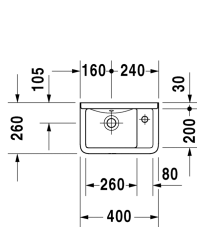

Handwaschbecken # 075140..00

|< 400 mm >|

Handwaschbecken	Größe	Gewicht	Bestellnummer
mit Überlauf, mit Hahnlochbank, Hahnloch rechts, Befestigung inklusive, 400 mm			
Farben			
00 Weiss			
Variante			
● Hahnloch rechts, mit Hahnlochbank, mit Überlauf	400 x 260 mm	7,900 kg	075140..00
Sanitärkeramiken mit der speziellen WonderGliss Oberflächen Ausführung bleiben sauber und gut aussehend für eine lange Zeit. Wenn Sie WonderGliss bestellen fügen Sie bitte eine "1" als elfte Ziffer zur Bestellnummer hinzu.			
Zubehör			
Push-open Ventil		0,350 kg	005052
Ausschreibungstext			
DURAVIT Starck 3 Handwaschbecken Design by Philippe Starck, mit Überlauf aus Sanitärkeramik. Rechteckige Beckenform mit Hahnlochbank rechts tiefliegend für Einlocharmatur rechts. Abmessungen(BxTxH)400x260x160mm. Best.Nr. 0751400000			

Alle Zeichnungen enthalten alle notwendigen Maße (mm), die den üblichen Toleranzen unterliegen. Exakte Maße können nur am Produkt abgenommen werden.