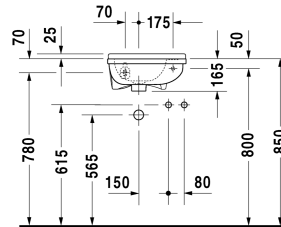

Handwaschbecken # 075140..00

|< 400 mm >|

Handwaschbecken	Größe	Gewicht	Bestellnummer
mit Überlauf, mit Hahnlochbank, Hahnloch rechts, Befestigung inklusive, 400 mm			
Farben			
00 Weiss			
Variante			
● Hahnloch rechts, mit Hahnlochbank, mit Überlauf	400 x 260 mm	7,900 kg	075140..00
Sanitärkeramiken mit der speziellen WonderGliss Oberflächen Ausführung bleiben sauber und gut aussehend für eine lange Zeit. Wenn Sie WonderGliss bestellen fügen Sie bitte eine "1" als elfte Ziffer zur Bestellnummer hinzu.			
Zubehör			
Push-open Ventil		0,350 kg	005052
Ausschreibungstext			
DURAVIT Starck 3 Handwaschbecken Design by Philippe Starck, mit Überlauf aus Sanitärkeramik. Rechteckige Beckenform mit Hahnlochbank rechts tiefliegend für Einlocharmatur rechts. Abmessungen(BxTxH)400x260x160mm. Best.Nr. 0751400000			

Alle Zeichnungen enthalten alle notwendigen Maße (mm), die den üblichen Toleranzen unterliegen. Exakte Maße können nur am Produkt abgenommen werden.