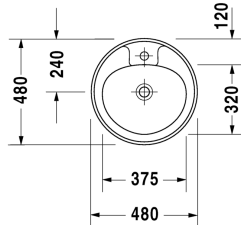

Einbauwaschtisch Manua # 522048..00

|< 480 mm >|

Einbauwaschtisch Manua	Größe	Gewicht	Bestellnummer
für Einbau von oben, mit Überlauf, mit Hahnlochbank, 480 mm			
Farben			
00 Weiss 47 Pergamon			
Variante			
● mit Überlauf, mit Hahnlochbank, für Einbau von oben	Ø 480 mm	10,000 kg	522048..00
Sanitärkeramiken mit der speziellen WonderGliss Oberflächen Ausführung bleiben sauber und gut aussehend für eine lange Zeit. Wenn Sie WonderGliss bestellen fügen Sie bitte eine "1" als elfte Ziffer zur Bestellnummer hinzu.			
Ausschreibungstext			
DURAVIT Manua Einbauwaschtisch zur Montage von oben mit Überlauf aus Sanitärkeramik mit Hahnlochbank für Einlocharmatur. Runde Beckenform. Abmessungen(BxTxH) 480x480x185mm. Weiß#00, Pergamon#47. Best.Nr.522048..00			

Alle Zeichnungen enthalten alle notwendigen Maße (mm), die den üblichen Toleranzen unterliegen. Exakte Maße können nur am Produkt abgenommen werden.