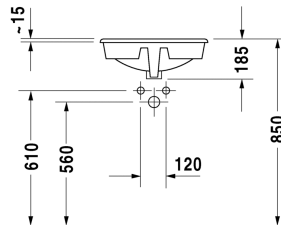

Einbauwaschtisch Manua # 522048..00

|< 480 mm >|

Einbauwaschtisch Manua	Größe	Gewicht	Bestellnummer
für Einbau von oben, mit Überlauf, mit Hahnlochbank, 480 mm			
Farben			
00 Weiss 47 Pergamon			
Variante			
● mit Überlauf, mit Hahnlochbank, für Einbau von oben	Ø 480 mm	10,000 kg	522048..00
Sanitärkeramiken mit der speziellen WonderGliss Oberflächen Ausführung bleiben sauber und gut aussehend für eine lange Zeit. Wenn Sie WonderGliss bestellen fügen Sie bitte eine "1" als elfte Ziffer zur Bestellnummer hinzu.			
Ausschreibungstext			
DURAVIT Manua Einbauwaschtisch zur Montage von oben mit Überlauf aus Sanitärkeramik mit Hahnlochbank für Einlocharmatur. Runde Beckenform. Abmessungen(BxTxH) 480x480x185mm. Weiß#00, Pergamon#47. Best.Nr.522048..00			

Alle Zeichnungen enthalten alle notwendigen Maße (mm), die den üblichen Toleranzen unterliegen. Exakte Maße können nur am Produkt abgenommen werden.