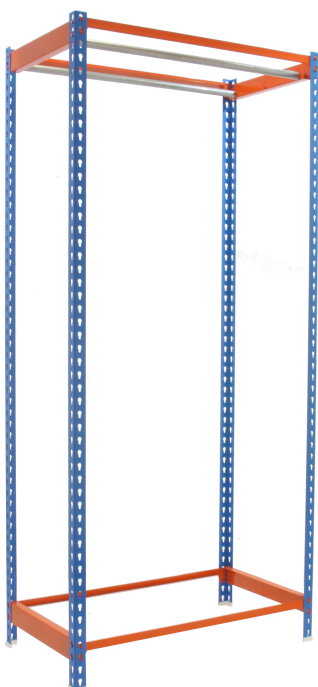

KIT SIMONCLOTHING SINGLE 2/259050 AZUL/NARANJA

FOTOS DETALLE

FICHA TÉCNICA

Código EAN: 8435104958858

Código Cliente:

Dimensiones: 2500x900x500

Carga por estante: 25

Carga por módulo: 50

Color: AZUL/NARANJA

Nº Estantes: 2

Sistema de montaje: SIN TORNILLOS

Tiempo de montaje: 12 minutos

Bandeja:

ARGUMENTOS DE VENTA

Estantería para prenda colgada

Incluye barra colgador para almacenar perchas

Montaje fácil sin tornillos

CARACTERÍSTICAS TÉCNICAS

Manipulación sin cortes

Estable no se tambalea

No necesita anclaje a la pared

Descubre nuestra gama de accesorios en:

www.simonrack.com

marketing@simonrack.com