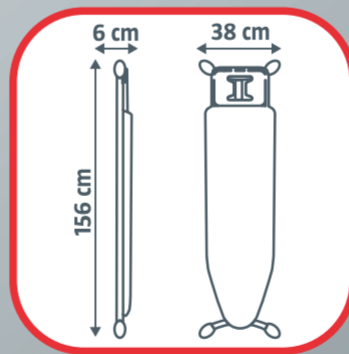

124 x 38 cm

Foto kann von der Realität abweichen
No contractual photos

Art. 24839152

Hergestellt für BAHAG AG,
Gutenbergstraße 21,
D-68167 Mannheim