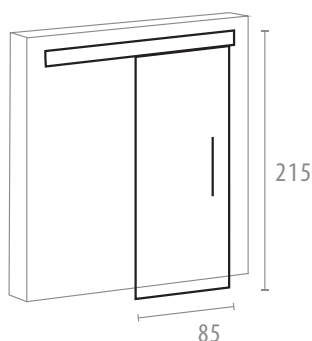

## PUERTA DE PASO FACTORY

EAN: 8435149709606 para medida de 75 cm

EAN: 8435149757447 para medida de 85 cm

### ■ CARACTERÍSTICAS

<b>Puerta:</b>	Corredera vidrio decorado laca negro
<b>Grosor del Cristal:</b>	8 mm
<b>Perfilería y Componentes:</b>	Aluminio Lacado negro
<b>Sujección:</b>	Sobre pared con rodamientos ocultos
<b>Cristal:</b>	Mateado

### ■ MEDIDAS

\* Medidas en cm

MEDIDA	ALTURA	RANGO
	A	B
75x215	215	75
85x215	215	85