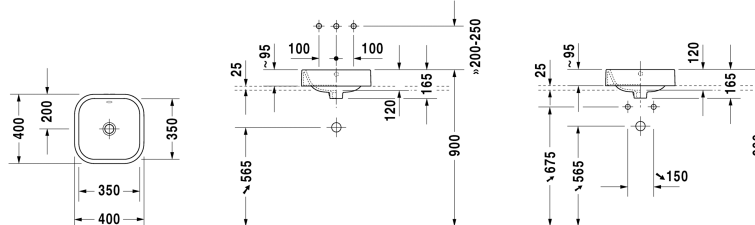

Aufsatzbecken # 231440..00

|< 400 mm >|

Aufsatzbecken	Größe	Gewicht	Bestellnummer
geschliffen, mit Überlauf, ohne Hahnlochbank, Befestigung inklusive, Überlaufclip Chrom inklusive, 400 mm			
Farben			
00 Weiss			
Variante			
☒ Befestigung inklusive, ohne Hahnlochbank, Überlaufclip Chrom inklusive, geschliffen, mit Überlauf	400 x 400 mm	12,000 kg	231440..00
Sanitärkeramiken mit der speziellen WonderGliss Oberflächen Ausführung bleiben sauber und gut aussehend für eine lange Zeit. Wenn Sie WonderGliss bestellen fügen Sie bitte eine "1" als elfte Ziffer zur Bestellnummer hinzu.			
Zubehör			
Design Siphon		1,500 kg	005036
Design Eckventil inklusive Rosette	1/2" mm	0,500 kg	003045
Kniehebelventil Betätigung waagrecht**		0,500 kg	005031
Push-open Ventil		0,350 kg	005052
Ausschreibungstext			
DURAVIT Happy D.2 Aufsatzbecken Design by sieger design, mit Überlauf aus Sanitärkeramik ohne Hahnlochbank. Quadratische Beckenform mit abgerundeten Ecken und feinen Radien. Unterseite geschliffen für Montage auf Waschtisch-Konsolen. Überlaufclip Chrom inklusive. Einschließlich Befestigung. Abmessungen(BxTxH)400x400x165mm. Weiß. Best.Nr. 2314400000			

Alle Zeichnungen enthalten alle notwendigen Maße (mm), die den üblichen Toleranzen unterliegen. Exakte Maße können nur am Produkt abgenommen werden.