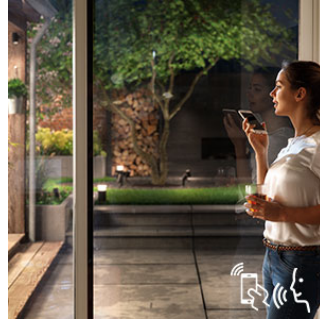

Comodidad y control sencillos

- Control inteligente dentro y fuera de casa
- Configura las luces para que te den la bienvenida al llegar a casa
- Ajusta temporizadores según tus preferencias
- El control en tus manos

Control absoluto desde dispositivos inteligentes con puente Hue

- Requiere un puente Philips Hue

PHILIPS

Destacados

Ocasiones especiales

¿Vienen familiares o amigos a casa? Haz que tus luces exteriores se adapten a la ocasión. Ya se trate de una cena íntima en el balcón, una barbacoa en el patio o una fiesta en jardín trasero... puedes darle ese toque mágico a cualquier reunión con Philips Hue. Crea escenas coloridas o efectos dinámicos lentos para disfrutar esos momentos especiales al máximo.

Luz blanca de cálida a fría

Alarga tus tardes con la iluminación exterior Philips Hue. Consigue el ambiente adecuado en tu patio, balcón o porche... y relájate. Desde la cálida luz blanca del sol veraniego, a la fría luz diurna del invierno: puedes disfrutar de cualquier tono de luz blanca para que se adapte a tu estado de ánimo durante todo el año.

El control en tus manos

Conecta las luces Philips Hue al puente y descubre la infinidad de posibilidades que tienes a tu disposición. Controla las luces desde tu smartphone o tableta con la aplicación Philips Hue o añade interruptores interiores al sistema para cambiar la iluminación. Configura temporizadores, notificaciones, alarmas y mucho más para disfrutar de una experiencia completa con Philips Hue. Philips Hue funciona con Amazon Alexa, Apple Homekit y Google Assistant para permitirte controlar las luces con tu voz.