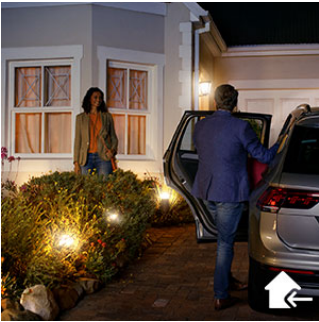

- Requiere un puente Philips Hue

PHILIPS

Aplique para exteriores Lucca
Bombilla de luz blanca Hue Luz blanca cálida (2700 K), Control inteligente con puente Hue*

1740193P0

Destacados

Bienvenido a casa

Disfruta de la comodidad de las luces que se encienden automáticamente al llegar a casa y se apagan al salir. Descarga el maletero del coche y entra en tu casa, todo con la comodidad de una buena iluminación. Basta con configurar la aplicación Hue en el modo En casa o A distancia para encender todas las luces, o dejar que la geolocalización lo haga por ti, todo ello sin tocar un solo botón. Así de fácil.

Control inteligente, en casa y fuera de ella

Ilumina tu espacio exterior y observa qué está pasando fuera. Al conectar la iluminación exterior al puente Hue, puedes controlar la iluminación como quieras. Utiliza los interruptores interiores Philips Hue o la aplicación Philips Hue en tu dispositivo. Hasta puedes usar la voz (Amazon Alexa, Apple HomeKit o Google Assistant) para controlar las luces exteriores. También puedes definir programaciones de iluminación para imitar tu presencia. Controla tu iluminación exterior