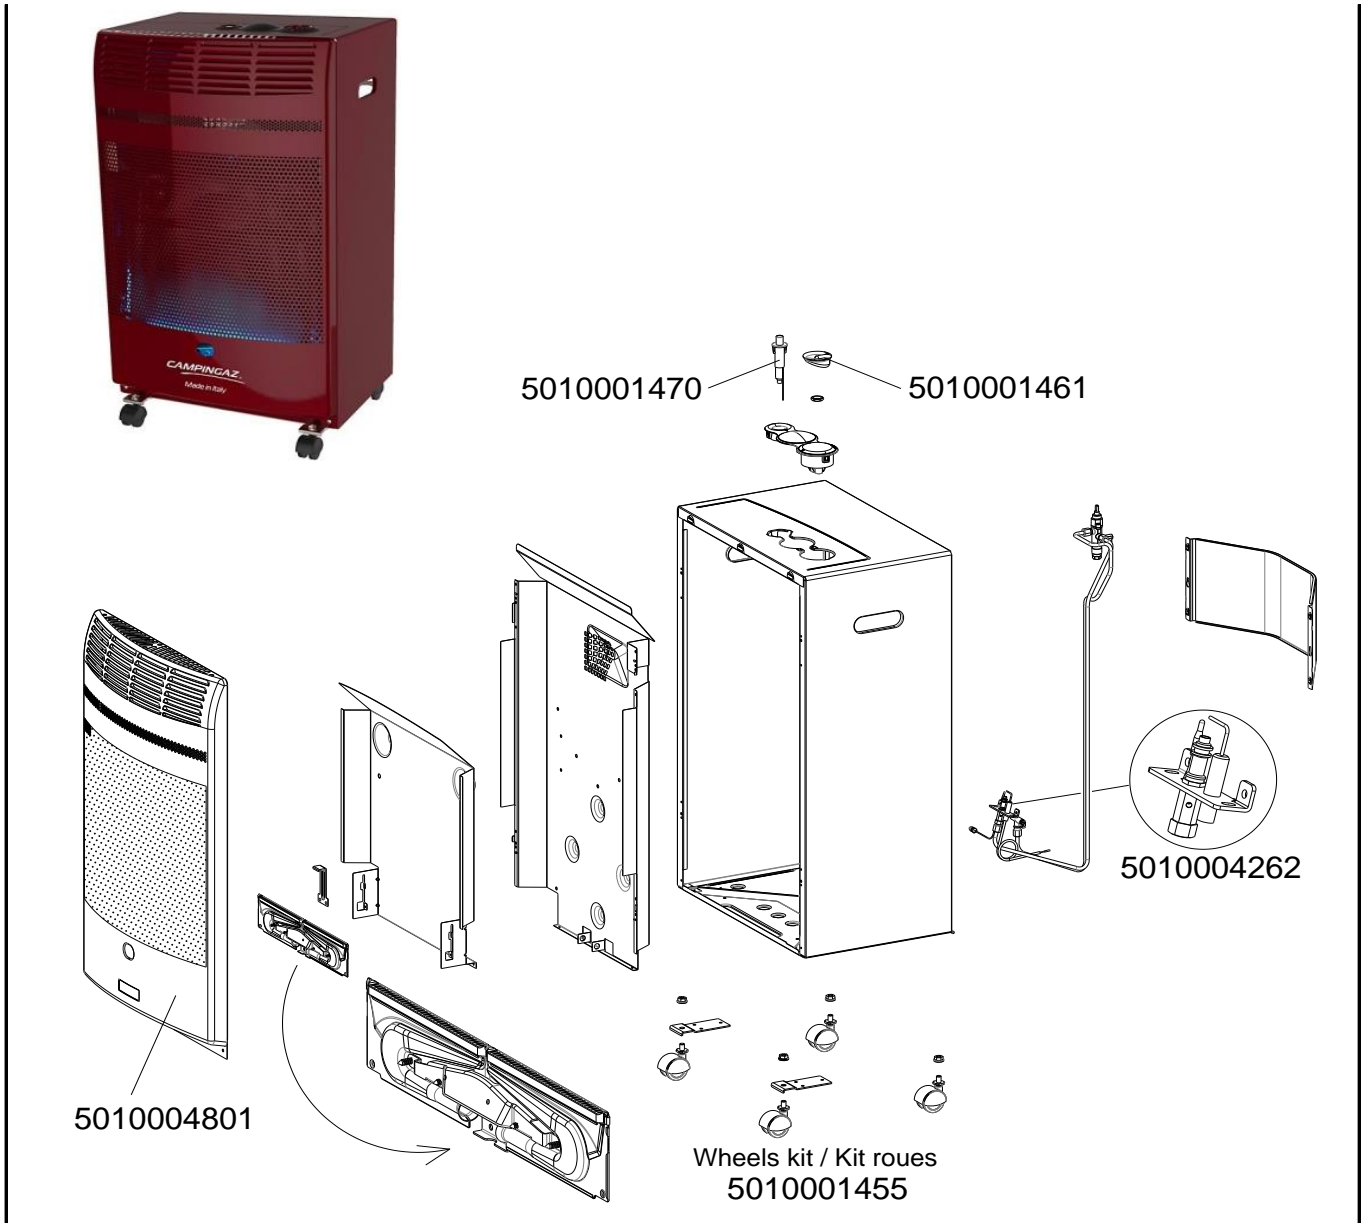

HEATER / CHAUFFAGE: BF 5000

SPARE PARTS REF.	POINTS	EN DESCRIPTIONS	FR DESCRIPTIONS
5010001455	50	WHEELS KIT (x4)	KIT ROUES (x4)
5010001461	30	VALVE KNOB FOR 3 POSITION TAP	VOLANT VANNE POUR ROBINET 3 POSITIONS
5010001470	50	PIEZO IGNITER	PIEZO
5010004262	150	GAS STOP DEVICE WITH SPRING (MALE CONNECTOR)	VEILLEUSE + THERMOCOUPLE AVEC LAME RESSORT (CONNECTEUR MALE)
5010004801	140	FRONT PANEL - BORDEAUX	FACADE AVANT - BORDEAUX