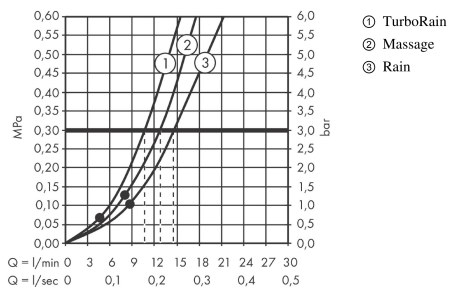

MyClub

Shower set Multi with shower bar 65 cm

Acabado: blanco/cromo ref.: 26835402

Descripción

Características

- Consiste en: teleducha, barra de ducha, flexo de ducha, control deslizante
- Tipo de chorro: SoftRain, IntenseRain, Massage
- Cabezal Ø 100 mm
- Caudal 19 l/min aprox. a 3 bar

Tecnología

Ilustración del producto

Dibujo a escala

Diagrama de flujo

Los valores de consumo han sido medidos en la práctica con los grifos correspondientes (termostato/mezclador/válvula empotrada).

MyClub
Shower set Multi with shower bar 65 cm
 Acabado: **blanco/cromo** ref.: **26835402**