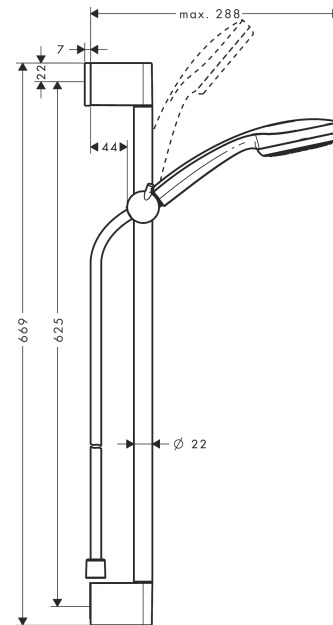

MyClub

Shower set Multi with shower bar 65 cm

Acabado: blanco/cromo ref.: 26835402

Descripción

Características

- Consiste en: teleducha, barra de ducha, flexo de ducha, control deslizante
- Tipo de chorro: SoftRain, IntenseRain, Massage
- Cabezal Ø 100 mm
- Caudal 19 l/min aprox. a 3 bar

Tecnología

Ilustración del producto

Dibujo a escala

Diagrama de flujo

Los valores de consumo han sido medidos en la práctica con los grifos correspondientes (termostato/mezclador/válvula empotrada).

MyClub
Shower set Multi with shower bar 65 cm
 Acabado: **blanco/cromo** ref.: **26835402**