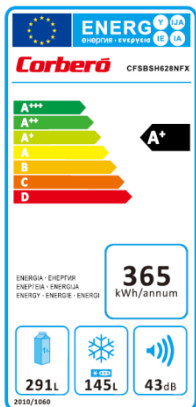

FRIGORIFICO SYDE BY SIDE CFSBSH628NFX

Código EAN 8.436.555.983.383

Características	Modelo
Color	INOX
Prestaciones	
Control Electrónico	Si
Tipo de frío	No Frost
Nº de motores	1
Nº de estrellas	****
Clase climática	SN-N-ST
Consumo energético	365kwh/año
Poder de congelación	10 kg/24h
Autonomía sin electricidad (-18°C to -9°C)	10 Horas
Descongelación	Automática
Equipamiento	
Display en puerta	Si
Luz interior LED	Si
Estantes de cristal	Si
Cajón de verduras	Si
Huevera	Si
Ruedas fácil manejo	Si
Juntas de puerta desmontables	Si
Patas niveladoras	Si
Cubiteras	Si
Capacidad	
Total (L)	436L
Frigorífico (neto)	291L
Congelador (neto)	145L
Dimensiones	
Alto	1770 mm
Ancho	905 mm
Profundo	595 mm
Datos técnicos	
Tensión/Frecuencia V/Hz	220-240v/50Hz
Etiquetado energético	
Eficiencia energética	A+