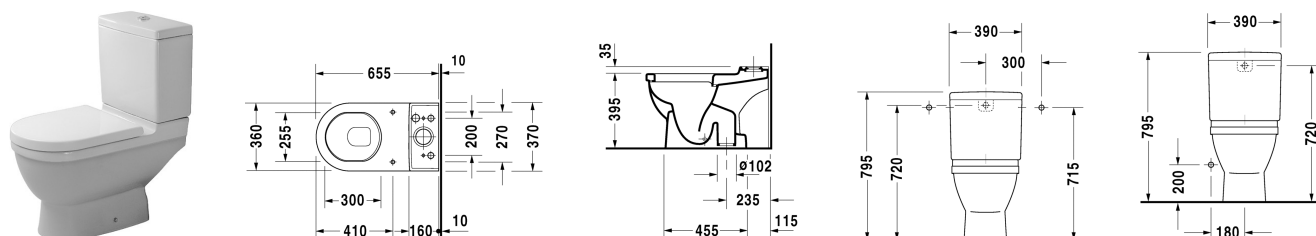

Starck 3 Stand-WC Kombination # 012601..00

| < 360 mm > |

Stand-WC Kombination	Größe	Gewicht	Bestellnummer
Tiefspüler, für aufgesetzten Spülkasten (ohne Spülkasten), Befestigung inklusive, Abgang senkrecht, EWL Klasse 2			
Farben			
00 Weiss 20 HygieneGlaze Weiss (antibakteriell wirkende Keramikglasur)			
Variante			
♠ 6,0 L	360 x 655 mm	31,200 Kilogramm	012601..00
Sanitärkeramiken mit der speziellen WonderGliss Oberflächen Ausführung bleiben sauber und gut aussehend für eine lange Zeit. Wenn Sie WonderGliss bestellen fügen Sie bitte eine "1" als elfte Ziffer zur Bestellnummer hinzu.			
Passende Produkte			
WC-Sitz Scharniere Edelstahl, ohne Absenkautomatik,			006381
WC-Sitz Scharniere Edelstahl, abnehmbar, mit Absenkautomatik,			006389
Spülkasten mit Innengarnitur Dual Flush, Chrom, für Anschluss rechts oder links, 390 x 185 mm	390 x 185 mm		092000
Spülkasten für Anschluss unten links, 390 x 185 mm	390 x 185 mm		092010
Ausschreibungstext			
DURAVIT Starck 3 Stand-WC Kombination Design by Philippe Starck, Tiefspüler aus Sanitärkeramik für 6 Liter Spülwasser, EWL Klasse 2, bodenstehend ohne Spülkasten. Abgang innen senkrecht. Aus Hygienegründen mit geschlossenem Spülrand und keramischem Spülwasserverteiler. Rechteckige Beckenform vorne abgerundet. Außen glatte geschlossene Form mit Anschlussstück für Spülkasten. Einschließlich Befestigung. Abmessungen(BxTxH)360x655x395mm. Weiß. Best.Nr. 0126010000.			