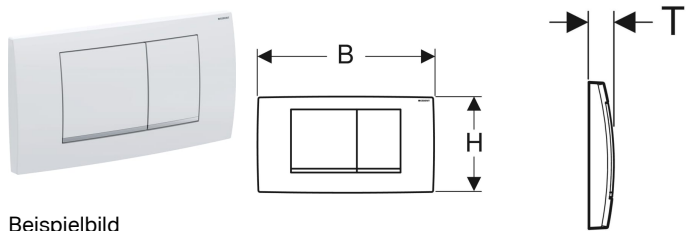

Geberit Betätigungsplatte Twinline30, für 2-Mengen-Spülung

Beispielbild

Verwendungszwecke

- Zur Spülauslösung bei Geberit Twinline UP-Spülkästen

Eigenschaften

- Betätigung von vorne

Lieferumfang

- Befestigungsrahmen
- 2 Drückerstangen
- Befestigungsmaterial

Art.-Nr.	Farbe / Oberfläche	Werkstoff	B	H	T	VE1	VE2
115.899.KJ.1	Platte und Tasten: weiß Designstreifen: hochglanz-verchromt	Kunststoff	34 cm	18.5 cm	3.2 cm	1 St.	
115.899.KN.1	Platte und Tasten: mattverchromt Designstreifen: hochglanz-verchromt	Kunststoff	34 cm	18.5 cm	3.2 cm	1 St.	
115.899.JQ.1	mattchrom-lackiert, easy-to-clean-be	Kunststoff	34 cm	18.5 cm	3.2 cm	1 St.	10 St. Neu