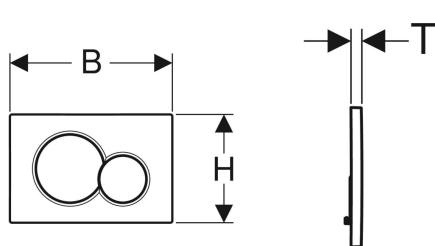

## Geberit Betätigungsplatte Sigma01, für 2-Mengen-Spülung

Beispielbild

### Verwendungszwecke

- Zur Spülauslösung bei Geberit Sigma UP-Spülkästen

### Eigenschaften

- Betätigung von vorne

### Technische Daten

Betätigungskraft | < 20 N

- 2 Drückerstangen

Art.-Nr.	Farbe / Oberfläche	Werkstoff	B	H	T	VE1	VE2	VE3	VE4
115.770.11.5	weiß-alpin	Kunststoff	24.6 cm	16.4 cm	1.3 cm	1 St.	10 St.	180 St.	360 St.
115.770.21.5	hochglanz-verchromt	Kunststoff	24.6 cm	16.4 cm	1.3 cm	1 St.	10 St.	180 St.	360 St.
115.770.46.5	mattverchromt	Kunststoff	24.6 cm	16.4 cm	1.3 cm	1 St.	10 St.	180 St.	360 St. Auslaufend
115.770.DT.5	edelmessing galvanisiert	Kunststoff	24.6 cm	16.4 cm	1.3 cm	1 St.	10 St.		
115.770.DW.5	tiefschwarz RAL 9005	Kunststoff	24.6 cm	16.4 cm	1.3 cm	1 St.	10 St.		
115.770.KA.5	Platte: hochglanz-verchromt Tasten: mattverchromt	Kunststoff	24.6 cm	16.4 cm	1.3 cm	1 St.	10 St.		
115.770.LA.5	Platte: weiß Taste Vollmenge: gelb Taste Teilmenge: grün	Kunststoff	24.6 cm	16.4 cm	1.3 cm	1 St.			
115.770.LB.5	Platte: weiß Taste Vollmenge: blau Taste Teilmenge: rot	Kunststoff	24.6 cm	16.4 cm	1.3 cm	1 St.			
115.770.JQ.5	mattchrom-lackiert, easy-to-clean-be	Kunststoff	24.6 cm	16.4 cm	1.3 cm	1 St.	10 St.		