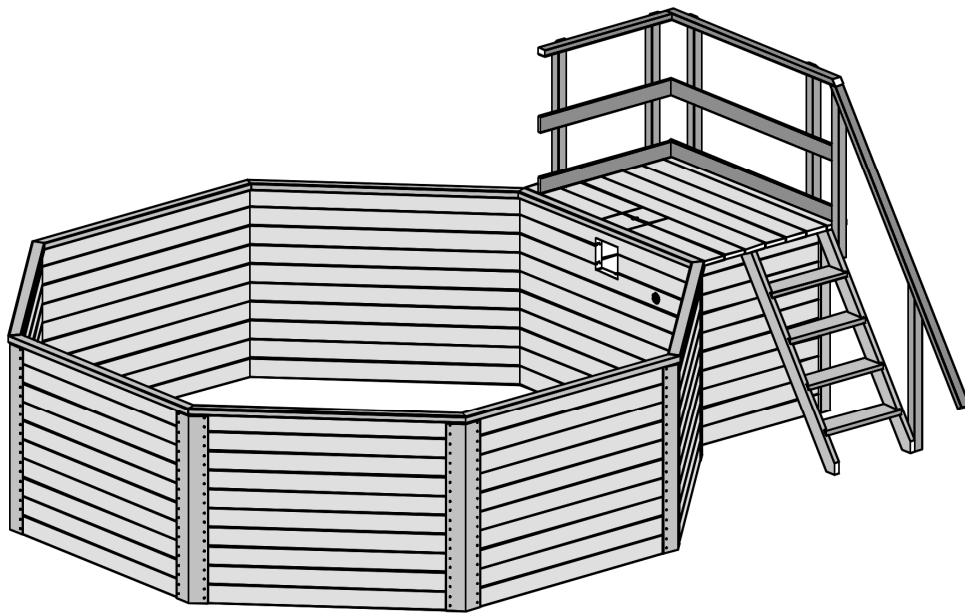

MONTAGE-, GEBRAUCHS- UND WARTUNGSANLEITUNG

SWIMMINGPOOL

ART.-NR. 593.4050....
593.5060....

800.0286.12.15
800.0286.20.05

Stückliste

Pos	Bild	Abmessung	Stück	
			593.4050...	593.5060...
①		45 / 121 / 1520 45 / 121 / 1913	70 -	- 70
②		45 / 113 / 1520 45 / 113 / 1913	1 -	- 1
③		45 / 121 / 662 45 / 121 / 859	1 -	- 1
④		45 / 113 / 1520 45 / 113 / 1913	7 -	- 7

Pos	Bild	Abmessung	Stück	
			593.4050...	593.5060...
5		45 / 121 / 662 45 / 121 / 859	1 -	- 1
6		45 / 121 / 1520 45 / 121 / 1913	1 -	- 1
7		40 / 70 / 1570 40 / 70 / 1970	8 -	- 8
8		200 / 1110 / 3	8	8

Pos	Bild	Abmessung	Stück	
			593.4050...	593.5060...
9		45 / 121 / 955	18	18
10		45 / 113 / 955	2	2
11		45 / 121 / 1336 45 / 121 / 1730	1 -	- 1
12		45 / 113 / 1336 45 / 113 / 1730	1 -	- 1