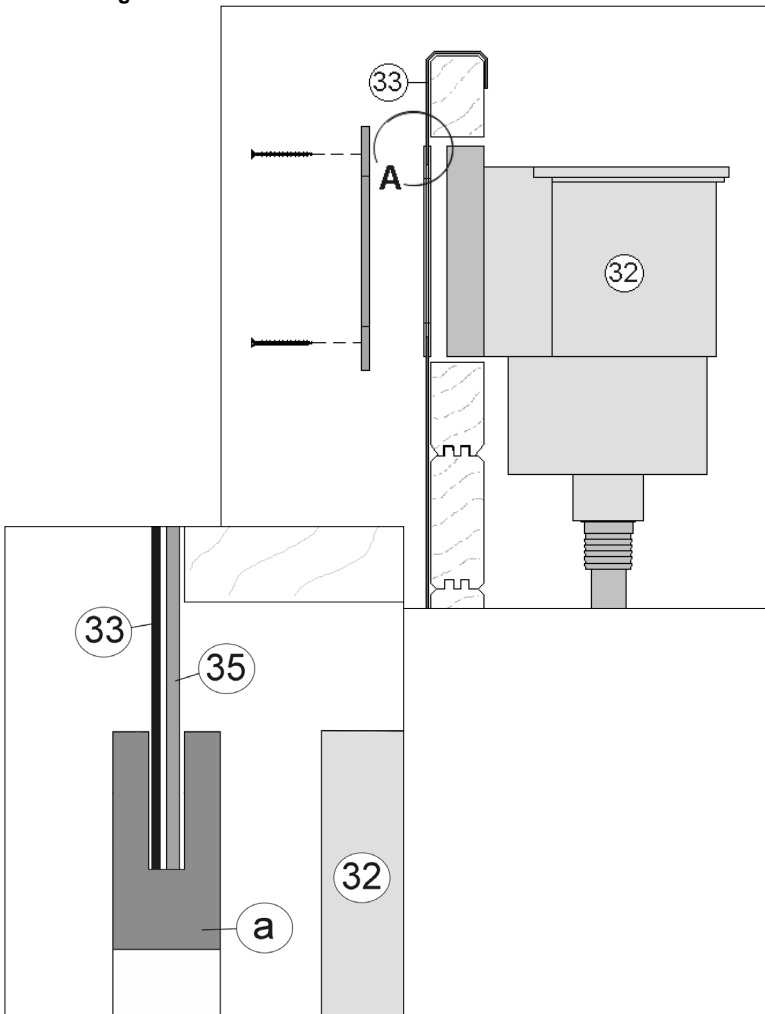

Pos	Bild	Abmessung	Stück	
			593.4050...	593.5060...
58		6,0 x 45	320	320
59		12 / 6,4 mm	320	320
60		9 / 34 / 800	1	1
61		1,6 x 30	20	20

DE	Übersicht
GB	Overview
FR	vue d'ensemble
IT	panoramica

Abbildung: 593.4050

2

A1

A2

Abbildung: 593.4050

3

Abbildung: 593.4050

Abbildung: 593.4050

Abbildung: 593.4050

Technische Änderungen vorbehalten! Alle Maßangaben sind ca. Maße. © Copyright HRB 3662

8

9

Abbildung: 593.4050

Abbildung: 593.4050

Abbildung: 593.4050

DE	Technikraum
GB	Plant room
FR	Local technique
IR	Vano tecnico

593.4050	a = 429 mm
593.5060	a = 626 mm

Abbildung: 593.4050

Abbildung: 593.4050

Abbildung: 593.4050

Abbildung: 593.4050

Abbildung: 593.4050

Abbildung: 593.4050

Abbildung: 593.4050