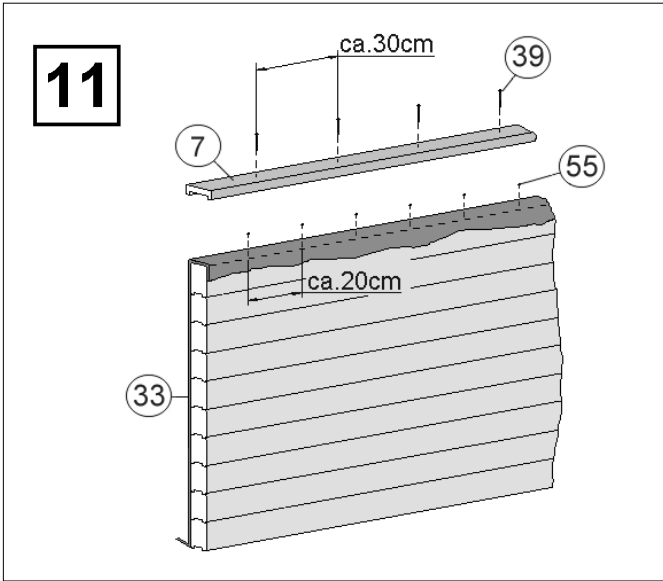

Pos	Bild	Abmessung	Stück	
			593.4050...	593.5060...
58		6,0 x 45	320	320
59		12 / 6,4 mm	320	320
60		9 / 34 / 800	1	1
61		1,6 x 30	20	20

DE	Übersicht
GB	Overview
FR	vue d'ensemble
IT	panoramica

Abbildung: 593.4050

2

A1

A2

Abbildung: 593.4050

3

Abbildung: 593.4050

Abbildung: 593.4050

Abbildung: 593.4050

Technische Änderungen vorbehalten! Alle Maßangaben sind ca. Maße. © Copyright HRB 3662

8

9

Abbildung: 593.4050

Abbildung: 593.4050

Abbildung: 593.4050

DE	Technikraum
GB	Plant room
FR	Local technique
IR	Vano tecnico