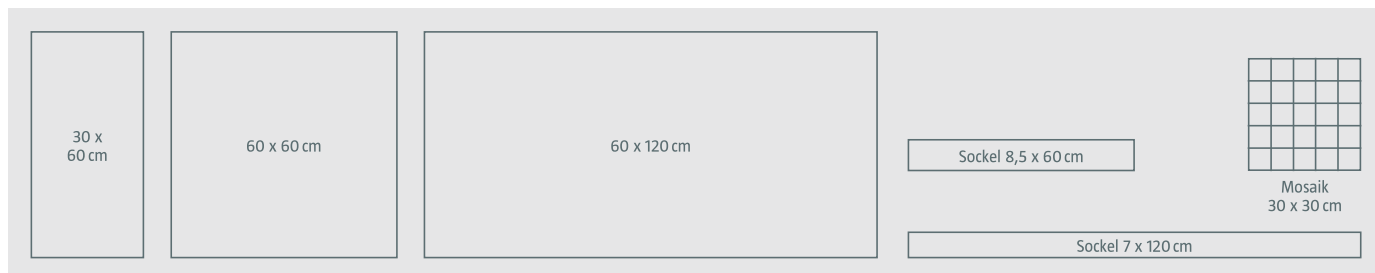

Feinsteinzeugfliese 'OXYD'

Mit ihrer Palette an Farben und Formen eröffnet diese Fliesenserie ein breites Spektrum an Möglichkeiten für Räume jeden Wohnbereichs und jeder Größe. Kommen in weiten Schlaf- oder Wohnzimmern gern großflächige Bodenfliesen zum Einsatz, machen sich Mosaike als Fliesenspiegel in der Küche oder Dekorstreifen im Bad besonders gut.

3 Formate mit besonderen Extras