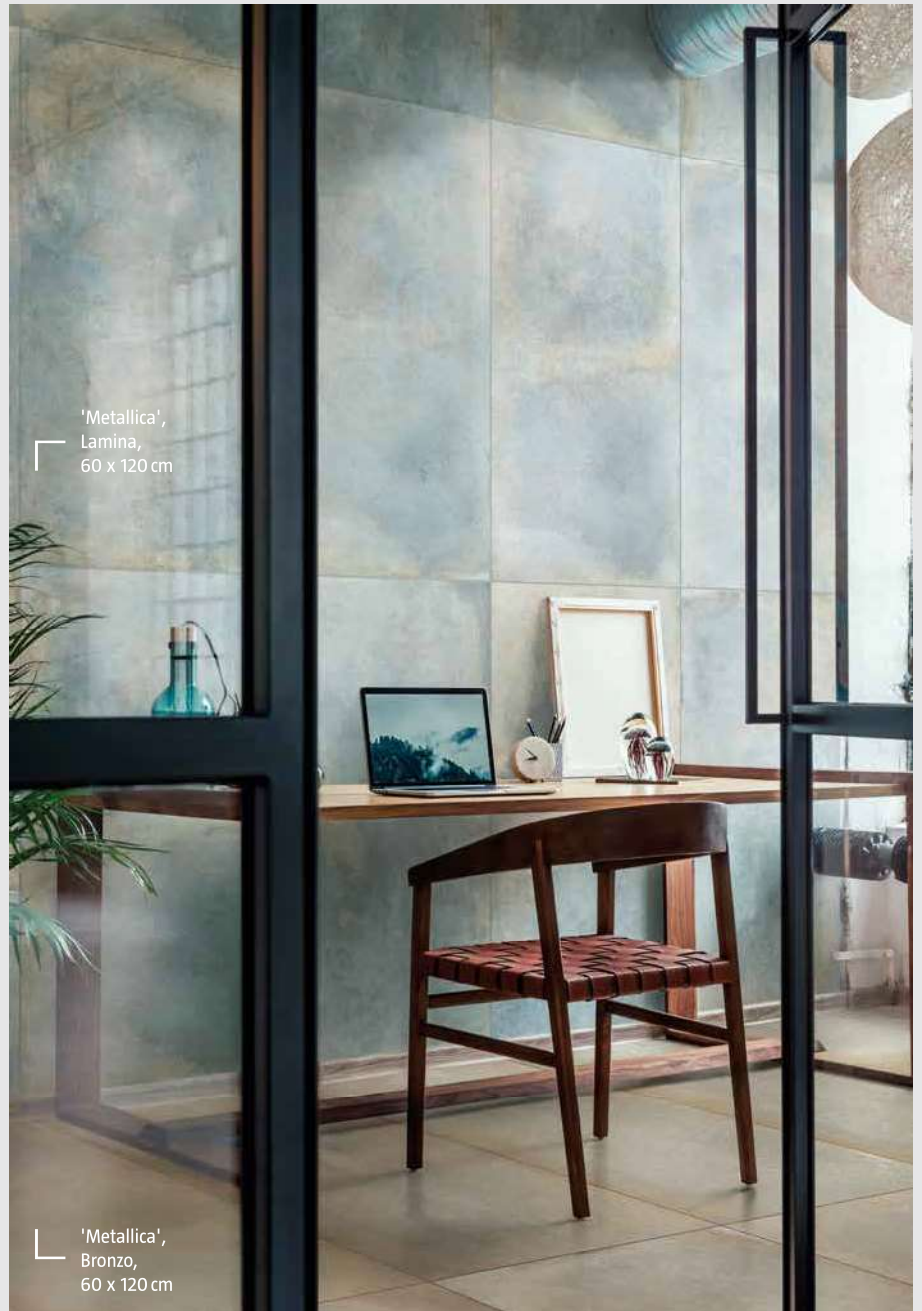

'OXYD' UND 'METALLICA'

Neu bei BAUHAUS: Industrial Style der Extraklasse

Nur wahre Kenner können diese großformatigen Fliesen der Serie 'Oxyd' von echten Metallplatten unterscheiden, so täuschend sind sie den Originalen nachgeahmt.

Versehen mit typischen Spuren der Oxidation versprühen die verschiedenen Farbstellungen – angelehnt an Eisen, Stahl, Kupfer oder Weißmetall – ihren ganz besonderen Vintage-Charme alter Industrieanlagen. Ein Look, der nicht nur im Loft seine Liebhaber findet, sondern auch in kleineren Räumen den gewünschten Hauch Nostalgie für Technikfans entfaltet.

'Oxyd', Rust,
60 x 120 cm

'Oxyd', Rust,
60 x 60 cm

'Metallica',
Lamina,
60 x 120 cm

'Metallica',
Bronzo,
60 x 120 cm

DIE BESONDEREN Eigenschaften von 'Oxyd' und 'Metallica'

- Top geeignet für Wand und Boden
- Überall einsetzbar, z. B. Loftwohnung, Wohnbereich, Badezimmer
- Perfekte Verbindung von technischen Eigenschaften und interessanten Farben
- Verleiht Persönlichkeit für jedes Ambiente
- Gestalterischer Spielraum durch Formatauswahl, Mosaik und Formteile

'OXYD' – Vielfalt in Form und Farbe!

Feinsteinzeugfliese 'OXYD'

Mit ihrer Palette an Farben und Formen eröffnet diese Fliesenserie ein breites Spektrum an Möglichkeiten für Räume jeden Wohnbereichs und jeder Größe. Kommen in weiten Schlaf- oder Wohnzimmern gern großflächige Bodenfliesen zum Einsatz, machen sich Mosaike als Fliesenspiegel in der Küche oder Dekorstreifen im Bad besonders gut.