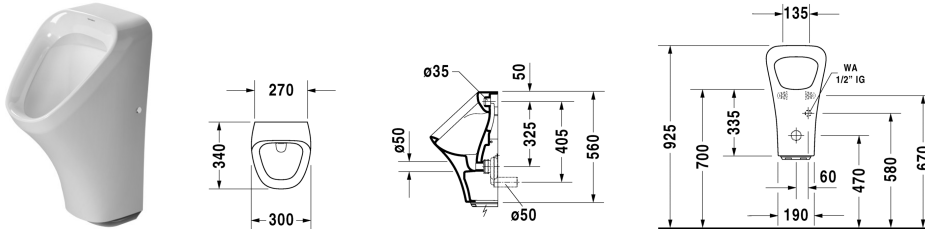

DuraStyle Urinal # 280431..00 / 280431..001 / 280431..07 / 280431..071

| < 300 mm > |

Urinal	Größe	Gewicht	Bestellnummer
Elektronik-Urinal für Batterieanschluss, Zulauf von hinten, absaugend, Abgang waagrecht, Komplette Steuerung sowie Befestigung inklusive			
Farben			
00 Weiss 20 HygieneGlaze Weiss (antibakteriell wirkende Keramikglasur)			
Variante			
Modell ohne Fliege	300 x 340 mm	17,600 kg	280431..00
Modell ohne Fliege	300 x 340 mm	17,600 kg	280431..001
Modell mit Fliege	300 x 340 mm	17,600 kg	280431..07
Modell mit Fliege	300 x 340 mm	17,600 kg	280431..071
Zubehör			
Absaugesiphon Abgang waagrecht (verdeckt)	ø 50 mm	0,200 kg	005112
Ausschreibungstext			
DURAVIT DuraStyle Elektronik-Urinal Design by Matteo Thun, für Batterieanschluss aus Sanitärkeramik mit Zulauf von hinten, absaugend, optional mit Zielpunkt Fliege. Für Siphon Abgang waagrecht. Komplette Steuerung sowie Befestigung inklusive. Abmessungen(BxTxH)300x340x560mm. Weiß. Ohne Fliege Best.Nr. 2804310000. Mit Fliege Best.Nr. 2804310007.			

Alle Zeichnungen enthalten alle notwendigen Maße (mm), die den üblichen Toleranzen unterliegen. Exakte Maße können nur am Produkt abgenommen werden.