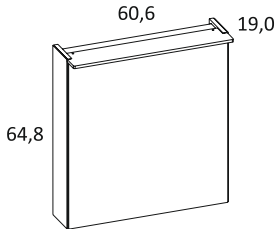

LOOK

 **BAUHAUS**

Spiegelschrank mit LED Beleuchtung
27548934

Aufsatzwaschtisch Keramik TIVIA
27237728

Waschtischplatte Eiche NB
27535644

Waschtischunterschrank Weiss HGL lackiert
27550036

LED Licht Panel, IP 44, 5.5 W, 4200 Kelvin, 660 Lm