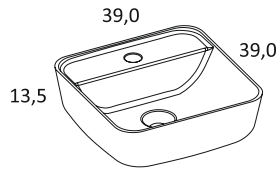

Aufsatzwaschtisch Keramik TIVIA
27237728