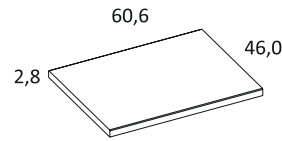

LOOK

 **BAUHAUS**

Spiegelschrank mit LED Beleuchtung
27548934

Aufsatzwaschtisch Keramik TIVIA
27237728

Waschtischplatte Eiche NB
27535644

Waschtischunterschrank Weiss HGL lackiert
27550036

LED Licht Panel, IP 44, 5.5 W, 4200 Kelvin, 660 Lm