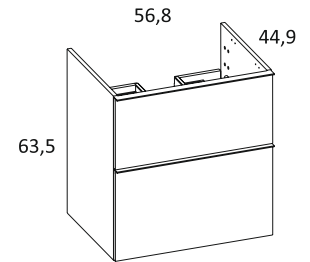

LOOK

 **BAUHAUS**

Spiegelschrank mit LED Beleuchtung
27548934

Aufsatzwaschtisch Keramik TIVIA
27237728

Waschtischplatte Eiche NB
27535644

Waschtischunterschrank Weiss HGL lackiert
27550036

LED Licht Panel, IP 44, 5.5 W, 4200 Kelvin, 660 Lm

Spiegelschrank mit 1 Spiegeltür doppelt verspiegelt

Spiegelschrank mit Steckdose IP 44 und Schalter

Keramik Aufsatzwaschbecken und Waschtischplatte aus PVC-Folie in Eiche Optik

2 Metallschubauszüge mit Soft-Close und Kosmetikeinsatz in der oberen Schublade