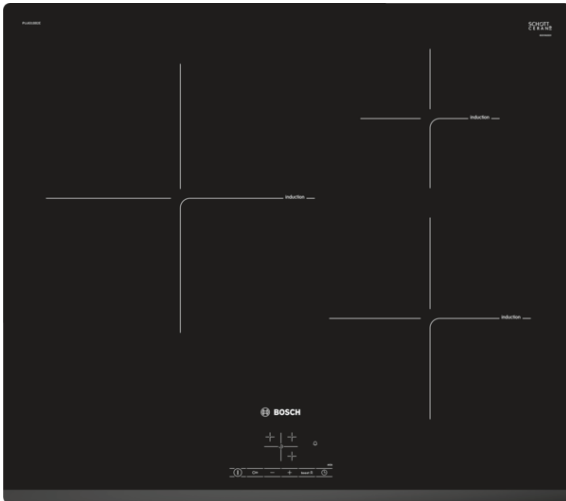

Serie | 4
PUJ631BB2E
Placa de inducción de 60 cm de ancho
Terminación bisel delantero
Color negro
EAN: 4242005042999

Accesorios opcionales

HEZ390042 : Set de 4 piezas: 1 sartén + 3 cacerolas.

Placa de inducción: rapidez, limpieza y seguridad, con el mínimo consumo.

Datos técnicos

Familia de Producto :	Placa independie.vitrocera mica
Tipo de construcción :	Integrable
Entrada de energía :	Eléctrico
Número de posiciones que se pueden usar al mismo tiempo :	3
Medidas del nicho de encastre :	51 x 560-560 x 490-500
Anchura del producto :	592
Dimensiones aparato (alto, ancho, fondo (sin incluir la puerta)) (mm) :	51 x 592 x 522
Medidas del producto embalado (mm) :	126 x 753 x 603
Peso neto (kg) :	11,0
Peso bruto (kg) :	13,0
Indicador de calor residual :	Separado
Ubicación del panel de mandos :	Frontal de placa de cocina
Material de la superficie básica :	Vitrocera mica
Color superficie superior :	negro
Certificaciones de homologacion :	AENOR, CE
Longitud del cable de alimentación eléctrica (cm) :	110
Código EAN :	4242005042999
Potencia de conexión eléctrica (W) :	4600
Intensidad corriente eléctrica (A) :	20
Tensión (V) :	220-240
Frecuencia (Hz) :	60; 50

4 242005 042999

Serie | 4 Placas (gas, vitrocerámicas, inducción)

PUJ631BB2E

Placa de inducción de 60 cm de ancho

Terminación bisel delantero

Color negro

EAN: 4242005042999

Placa de inducción: rapidez, limpieza y seguridad, con el mínimo consumo.

-
- Control Control TouchSelect con 17 niveles de cocción
 - 3 zonas de inducción con función Sprint para cada zona:
 - - 1 zona gigante de 28 cm
 - - 1 zona de 15 cm
 - - 1 zona de 21 cm
 - Función Memoria
 - Función Inicio Automático
 - Programación de tiempo de cocción para cada zona y avisador acústico
 - Posibilidad de desconectar las señales acústicas
 - Potencia total de la placa limitable por el usuario
 - Bloqueo de seguridad para niños automático o manual
 - Indicador de calor residual dual (H/h)
 - Desconexión automática de seguridad de la placa