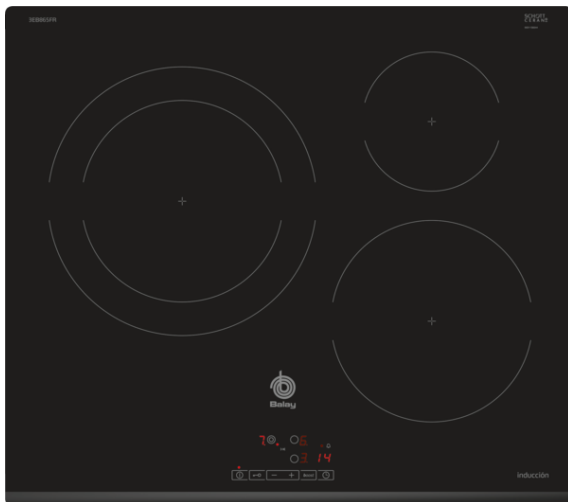

3EB865FR

Placa de inducción de 60 cm de ancho

Bisel delantero

3EB865FR

- Control táctil de fácil uso con 17 niveles de cocción en cada zona.
- 3 zonas de inducción con función Sprint® (boost)
 - - 1 zona gigante de 28 cm.
 - - 1 zona de 15 cm.
 - - 1 zona de 21 cm.
- Función Comprobar recipiente.
- Función Memoria.
- Función Inicio automático.
- Programación de tiempo de cocción para cada zona.
- Función Alarma con duración de aviso regulable.
- Función de Seguridad para niños con opción de bloqueo permanente o temporal.
- Autodesconexión antiolvido de la placa.
- Función Potencia máxima regulable: posibilidad de limitar la potencia total de la placa.
- Función Silencio: posibilidad de desconectar los avisos sonoros.
- Indicador de 2 niveles de calor residual para cada zona de cocción (H/h).
- Sistema de fácil instalación.

Accesorios opcionales

3CC0024X Cacerola 24 cm diámetro

3CZ0015X Cazo 15 cm diámetro

3OL0018X Olla 18 cm diámetro

3PA0028X Paellero 28 cm.

3SA0015X Sartén 15 cm diámetro

3SA0018X Sartén 18 cm diámetro

3SA0021X Sartén 21 cm diámetro