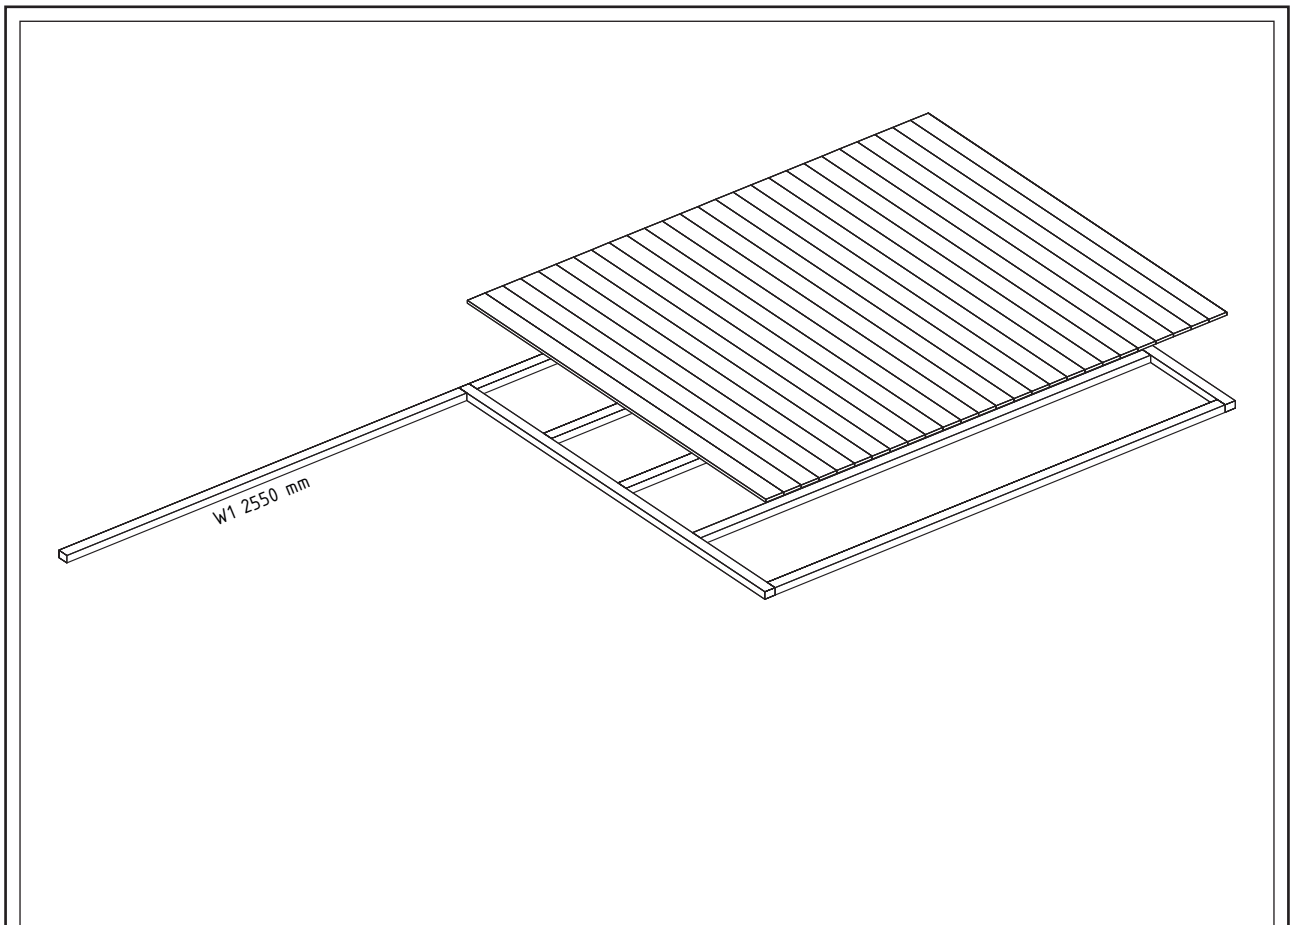

Fußboden Calais mit Anbau

Wandaußenmaß: 300 x 250 cm

Kontrolliert durch:

Achtung: Alle angegebenen Maße sind ca.-Maße!

Fundamentplan Fußboden Calais mit Anbau