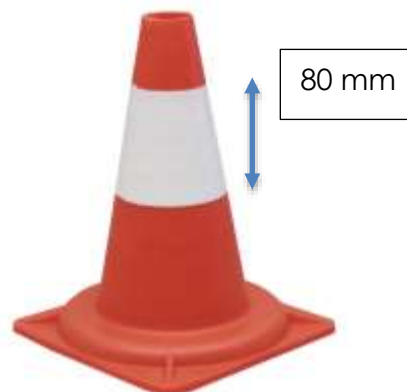

**FICHE TECHNIQUE**  
CSC301

Longueur base (mm)	Largeur base (mm)	Hauteur (mm)	Poids (kg)
230	230	315	0.25

**Fabriqué en :** polypropylène  
**Coloris :** orange et blanc

**Gamme :** SIGN  
**Code douane :** 3926909790  
**EAN :** 3321363003017

**Caractéristiques :**

- Cône réfléchissant usage courant : entrepôts, usines, parkings
- Bande réfléchissante classe 1
- Crochet en option (réf : SR5SB)

**TECHNICAL SHEET**  
CSC301

Base length (mm)	Base width (mm)	Height (mm)	Weight (kg)
230	230	315	0.25

**FICHA TÉCNICA**  
CSC301

Largo (mm)	Ancho (mm)	Alto (mm)	Peso (kg)
230	230	315	0.25

**Fabricado en:** polipropileno  
**Colorido:** naranja y blanco

**Gama :** SIGN  
**Código aduanero:** 3926909790  
**EAN :** 3321363003017

**Características:**

- Cono reflectante para uso corriente: depósitos, fábricas, estacionamientos
- Rayas reflectantes clase 1
- Gancho opcional (ref.: SR5SB)

**FICHA TÉCNICA**  
CSC301

Comprimento (mm)	Largura (mm)	Altura (mm)	Peso (kg)
230	230	315	0.25