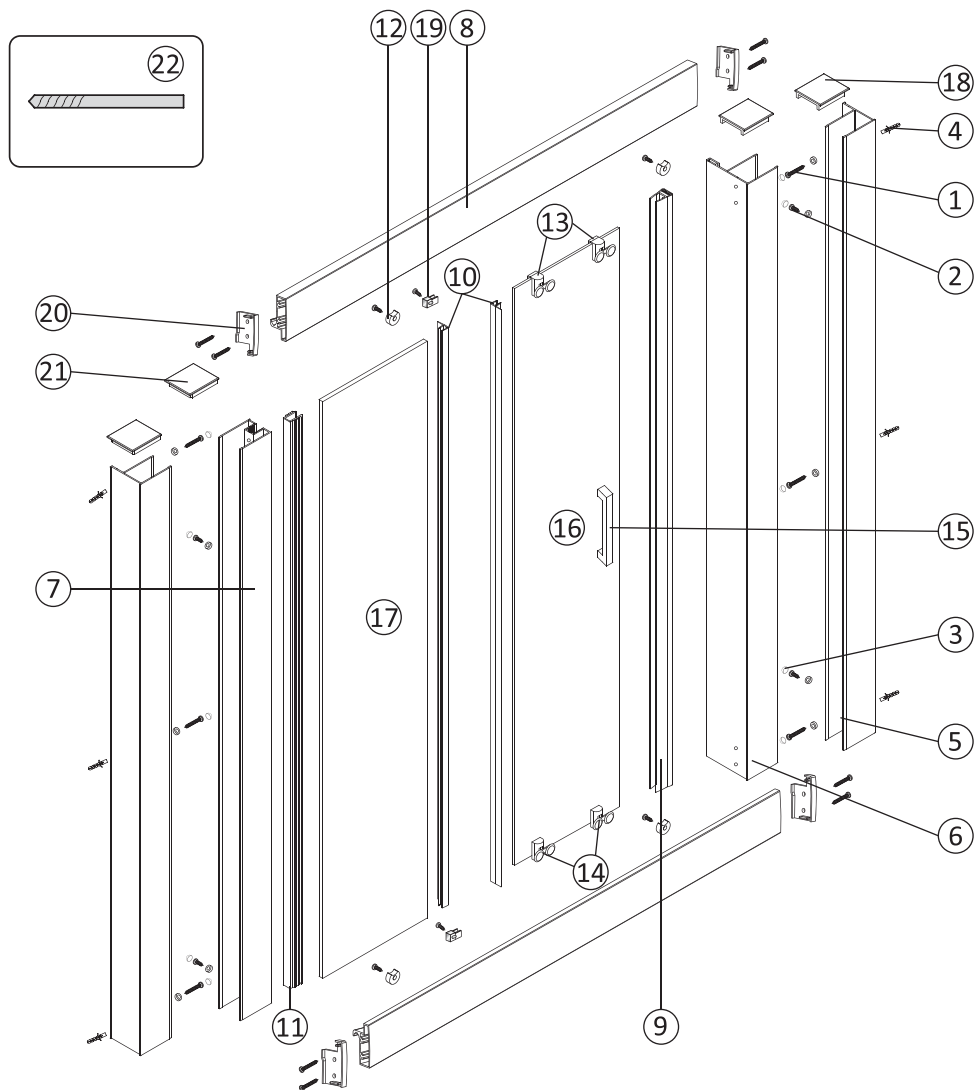

CE
EN14428
CE
EN12150

All shower products are designed and manufactured according to EN14428
All the glass used on the the product are certified and tested according to EN12150

Todas las mamparas han sido diseñadas y fabricadas de acuerdo a EN14428
Todos los cristales utilizados en nuestros productos están certificados y probados de acuerdo a EN12150

**FRONTAL
DUCHA
1 FIJO Y
1 PUERTA
CORREDERA**

NIZA

#	Description/Descripción
1	ST4x35mm JUEGO TORNILLERÍA
2	ST4x10mm JUEGO TORNILLERÍA
3	Embellecedor tornillo
4	Taco pared
5	Perfil pared
6	Perfil vertical para cierre magnético
7	Perfil vertical a cristal fijo
8	Perfil horizontal
9	Junta magnética
10	Junta estanqueidad vertical
11	Junta en U para fijación a perfil

#	Description/Descripción
12	Freno
13	Rodamiento(A)
14	Rodamiento(B)
15	Tirador
16	Puerta corredera
17	Cristal Fijo
18	Tapeta superior perfil a pared
19	Abrazadera de cristal
20	Conector perfiles
21	Tapeta superior perfil cristal fijo
22	Taladro para aluminio