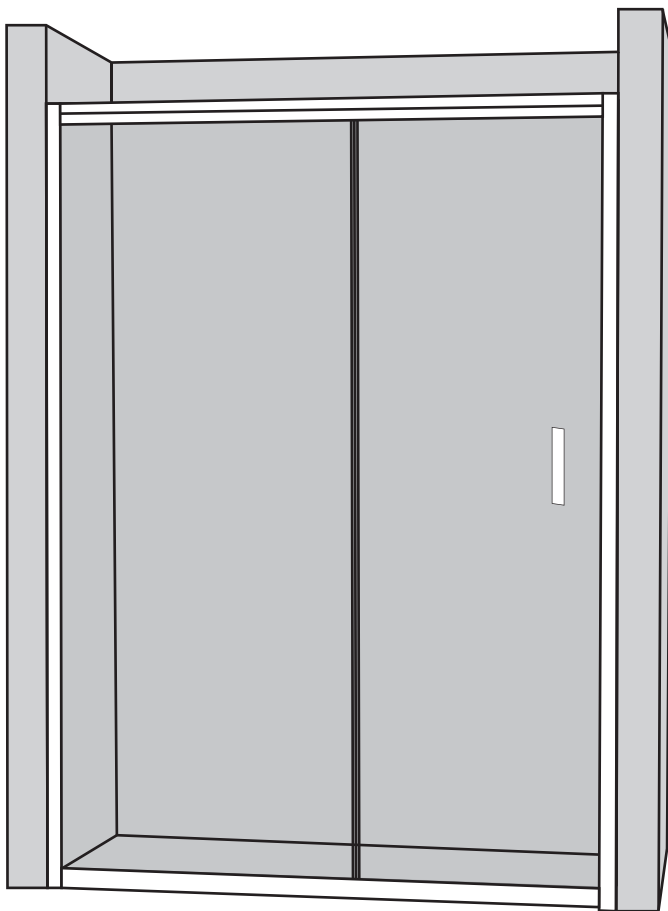

CE
EN14428
CE
EN12150

All shower products are designed and manufactured according to EN14428
All the glass used on the the product are certified and tested according to EN12150

Todas las mamparas han sido diseñadas y fabricadas de acuerdo a EN14428
Todos los cristales utilizados en nuestros productos están certificados y probados de acuerdo a EN12150

**FRONTAL
DUCHA
1 FIJO Y
1 PUERTA
CORREDERA**

NIZA

#	Description/Descripción
1	ST4x35mm JUEGO TORNILLERÍA
2	ST4x10mm JUEGO TORNILLERÍA
3	Embellecedor tornillo
4	Taco pared
5	Perfil pared
6	Perfil vertical para cierre magnético
7	Perfil vertical a cristal fijo
8	Perfil horizontal
9	Junta magnética
10	Junta estanqueidad vertical
11	Junta en U para fijación a perfil

#	Description/Descripción
12	Freno
13	Rodamiento(A)
14	Rodamiento(B)
15	Tirador
16	Puerta corredera
17	Cristal Fijo
18	Tapeta superior perfil a pared
19	Abrazadera de cristal
20	Conector perfiles
21	Tapeta superior perfil cristal fijo
22	Taladro para aluminio