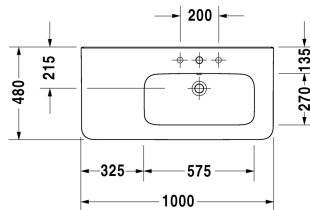

Möbelwaschtisch asymmetrisch # 232610..00 / 232610..30

|< 1000 mm >|

6396 DuraStyle

Möbelwaschtisch asymmetrisch	Größe	Gewicht	Bestellnummer
mit Hahnlochbank, Becken rechts, 1000 mm			
Farben			
00 Weiss			
Variante			
● Becken rechts, mit Überlauf, mit Hahnlochbank	1000 x 480 mm	28,700 kg	232610..00
●●● Becken rechts, mit Überlauf, mit Hahnlochbank	1000 x 480 mm	28,700 kg	232610..30
Sanitärkeramiken mit der speziellen WonderGliss Oberflächen Ausführung bleiben sauber und gut aussehend für eine lange Zeit. Wenn Sie WonderGliss bestellen fügen Sie bitte eine "1" als elfte Ziffer zur Bestellnummer hinzu.			
Zubehör			
Waschtisch-Röhrensiphon mit verlängertem Ablaufrohr 300 mm	1 1/4" mm	0,600 kg	005026
Ausschreibungstext			
DURAVIT DuraStyle Möbelwaschtisch asymmetrisch, Design by Matteo Thun, aus Sanitärkeramik. Rechteckige Beckenform mit vorn abgerundeten Ecken und einer markanten, schmalen Keramikante. Mit Überlauf und Hahnlochbank mit Hahnloch für Einloch und für Dreilocharmatur, Becken rechts. Abmessungen(BxTxH)1000x480x170 mm. Weiß. Waschtisch für Einlocharmatur Best.Nr. 2326100000. Waschtisch für Dreilocharmatur Best.Nr. 2326100030			

Alle Zeichnungen enthalten alle notwendigen Maße (mm), die den üblichen Toleranzen unterliegen. Exakte Maße können nur am Produkt abgenommen werden.