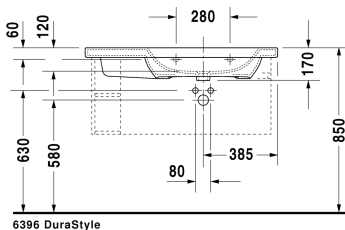

Möbelwaschtisch asymmetrisch # 232610..00 / 232610..30

|< 1000 mm >|

6396 DuraStyle

Möbelwaschtisch asymmetrisch	Größe	Gewicht	Bestellnummer
mit Hahnlochbank, Becken rechts, 1000 mm			
Farben			
00 Weiss			
Variante			
● Becken rechts, mit Überlauf, mit Hahnlochbank	1000 x 480 mm	28,700 kg	232610..00
●●● Becken rechts, mit Überlauf, mit Hahnlochbank	1000 x 480 mm	28,700 kg	232610..30
Sanitärkeramiken mit der speziellen WonderGliss Oberflächen Ausführung bleiben sauber und gut aussehend für eine lange Zeit. Wenn Sie WonderGliss bestellen fügen Sie bitte eine "1" als elfte Ziffer zur Bestellnummer hinzu.			
Zubehör			
Waschtisch-Röhrensiphon mit verlängertem Ablaufrohr 300 mm	1 1/4" mm	0,600 kg	005026
Ausschreibungstext			
DURAVIT DuraStyle Möbelwaschtisch asymmetrisch, Design by Matteo Thun, aus Sanitärkeramik. Rechteckige Beckenform mit vorn abgerundeten Ecken und einer markanten, schmalen Keramikante. Mit Überlauf und Hahnlochbank mit Hahnloch für Einloch und für Dreilocharmatur, Becken rechts. Abmessungen(BxTxH)1000x480x170 mm. Weiß. Waschtisch für Einlocharmatur Best.Nr. 2326100000. Waschtisch für Dreilocharmatur Best.Nr. 2326100030			

Alle Zeichnungen enthalten alle notwendigen Maße (mm), die den üblichen Toleranzen unterliegen. Exakte Maße können nur am Produkt abgenommen werden.