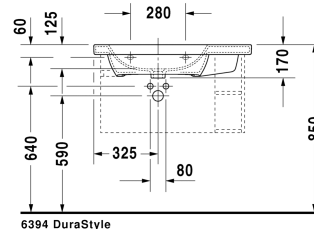

Waschtisch, Möbelwaschtisch asymmetrisch # 2325800000 /  
2325800030 / 2325800041 / 2325800044 / 2325800060

| < 800 mm > |

Waschtisch, Möbelwaschtisch asymmetrisch	Größe	Gewicht	Bestellnummer
mit Hahnlochbank, Becken links, 800 mm			
<b>Farben</b>			
00 Weiss			
<b>Variante</b>			
● mit Überlauf	800 x 480 mm	23,000 kg	2325800000
●●● mit Überlauf	800 x 480 mm	23,000 kg	2325800030
● ohne Überlauf	800 x 480 mm	23,000 kg	2325800041
●●● ohne Überlauf	800 x 480 mm	23,000 kg	2325800044
⊗ mit Überlauf	800 x 480 mm	23,000 kg	2325800060
Sanitärkeramiken mit der speziellen WonderGliss Oberflächen Ausführung bleiben sauber und gut aussehend für eine lange Zeit. Wenn Sie WonderGliss bestellen fügen Sie bitte eine "1" als elfte Ziffer zur Bestellnummer hinzu.			
<b>Zubehör</b>			
Waschtisch-Röhrensiphon mit verlängertem Ablaufrohr 300 mm	1 1/4" mm	0,600 kg	005026
<b>Passende Produkte</b>			
Waschtischunterbau wandhängend 1 Auszug, Regalelement seitlich, Auszug inkl. Siphonausschnitt und Schürze, für DuraStyle # 232580 Becken links, 730 x 448 mm	730 x 448 mm		DS6394
<b>Ausschreibungstext</b>			
DURAVIT DuraStyle Möbelwaschtisch asymmetrisch, Design by Matteo Thun, aus Sanitärkeramik. Rechteckige Beckenform mit vorn abgerundeten Ecken und einer markanten, schmalen Keramikkante. Mit Überlauf und Hahnlochbank mit Hahnloch für Einloch und für Dreilocharmatur, Becken links. Abmessungen(BxTxH)800x480x170 mm. Weiß. Waschtisch für Einlocharmatur Best.Nr. 2325800000. Waschtisch für Dreilocharmatur Best.Nr. 2325800030			

Alle Zeichnungen enthalten alle notwendigen Maße (mm), die den üblichen Toleranzen unterliegen. Exakte Maße können nur am Produkt abgenommen werden.