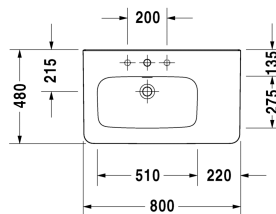

Waschtisch, Möbelwaschtisch asymmetrisch # 2325800000 /  
2325800030 / 2325800041 / 2325800044 / 2325800060

| < 800 mm > |

Waschtisch, Möbelwaschtisch asymmetrisch	Größe	Gewicht	Bestellnummer
mit Hahnlochbank, Becken links, 800 mm			
<b>Farben</b>			
00 Weiss			
<b>Variante</b>			
● mit Überlauf	800 x 480 mm	23,000 kg	2325800000
●●● mit Überlauf	800 x 480 mm	23,000 kg	2325800030
● ohne Überlauf	800 x 480 mm	23,000 kg	2325800041
●●● ohne Überlauf	800 x 480 mm	23,000 kg	2325800044
⊗ mit Überlauf	800 x 480 mm	23,000 kg	2325800060
Sanitärkeramiken mit der speziellen WonderGliss Oberflächen Ausführung bleiben sauber und gut aussehend für eine lange Zeit. Wenn Sie WonderGliss bestellen fügen Sie bitte eine "1" als elfte Ziffer zur Bestellnummer hinzu.			
<b>Zubehör</b>			
Waschtisch-Röhrensiphon mit verlängertem Ablaufrohr 300 mm	1 1/4" mm	0,600 kg	005026
<b>Passende Produkte</b>			
Waschtischunterbau wandhängend 1 Auszug, Regalelement seitlich, Auszug inkl. Siphonausschnitt und Schürze, für DuraStyle # 232580 Becken links, 730 x 448 mm	730 x 448 mm		DS6394
<b>Ausschreibungstext</b>			
DURAVIT DuraStyle Möbelwaschtisch asymmetrisch, Design by Matteo Thun, aus Sanitärkeramik. Rechteckige Beckenform mit vorn abgerundeten Ecken und einer markanten, schmalen Keramikkante. Mit Überlauf und Hahnlochbank mit Hahnloch für Einloch und für Dreilocharmatur, Becken links. Abmessungen(BxTxH)800x480x170 mm. Weiß. Waschtisch für Einlocharmatur Best.Nr. 2325800000. Waschtisch für Dreilocharmatur Best.Nr. 2325800030			

Alle Zeichnungen enthalten alle notwendigen Maße (mm), die den üblichen Toleranzen unterliegen. Exakte Maße können nur am Produkt abgenommen werden.