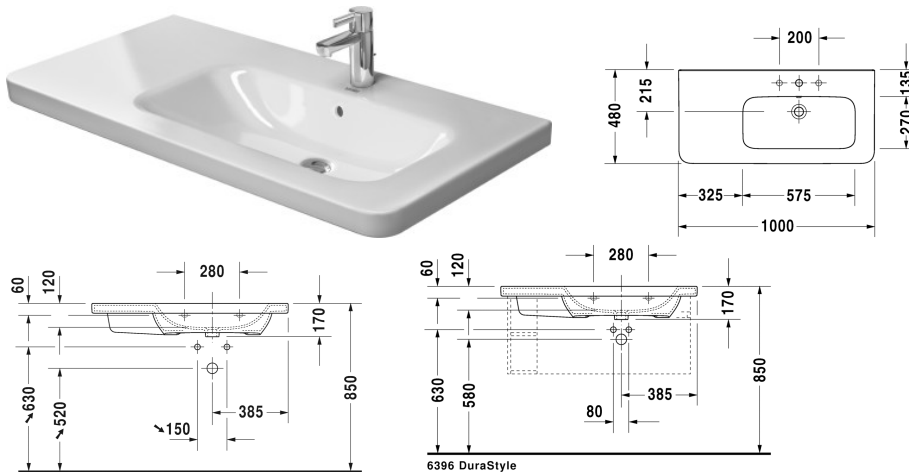

Waschtisch, Möbelwaschtisch asymmetrisch # 2326100000 /
2326100030 / 2326100041 / 2326100044 / 2326100060

|< 1000 mm >|

Waschtisch, Möbelwaschtisch asymmetrisch	Größe	Gewicht	Bestellnummer
mit Hahnlochbank, Becken rechts, 1000 mm			
Farben			
00 Weiss			
Variante			
● mit Überlauf	1000 x 480 mm	28,700 kg	2326100000
●●● mit Überlauf	1000 x 480 mm	28,700 kg	2326100030
● ohne Überlauf	1000 x 480 mm	28,700 kg	2326100041
●●● ohne Überlauf	1000 x 480 mm	28,700 kg	2326100044
☒ mit Überlauf	1000 x 480 mm	28,700 kg	2326100060
Sanitärkeramiken mit der speziellen WonderGliss Oberflächen Ausführung bleiben sauber und gut aussehend für eine lange Zeit. Wenn Sie WonderGliss bestellen fügen Sie bitte eine "1" als elfte Ziffer zur Bestellnummer hinzu.			
Zubehör			
Waschtisch-Röhrensiphon mit verlängertem Ablaufrohr 300 mm	1 1/4" mm	0,600 kg	005026
Passende Produkte			
Waschtischunterbau wandhängend 1 Auszug, Regalelement seitlich, Auszug inkl. Siphonausschnitt und Schürze, für DuraStyle # 232610 Becken rechts, 930 x 448 mm	930 x 448 mm		DS6396
Ausschreibungstext			

**Waschtisch, Möbelwaschtisch asymmetrisch # 2326100000 /
2326100030 / 2326100041 / 2326100044 / 2326100060**

|< 1000 mm >|

DURAVIT DuraStyle Möbelwaschtisch asymmetrisch, Design by Matteo Thun, aus Sanitärkeramik. Rechteckige Beckenform mit vorn abgerundeten Ecken und einer markanten, schmalen Keramikante. Mit Überlauf und Hahnlochbank mit Hahnloch für Einloch und für Dreilocharmatur, Becken rechts. Abmessungen(BxTxH)1000x480x170 mm. Weiß. Waschtisch für Einlocharmatur Best.Nr. 2326100000. Waschtisch für Dreilocharmatur Best.Nr. 2326100030

Alle Zeichnungen enthalten alle notwendigen Maße (mm), die den üblichen Toleranzen unterliegen. Exakte Maße können nur am Produkt abgenommen werden.