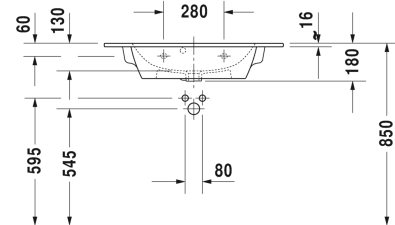

ME by Starck Waschtisch, Möbelwaschtisch Compact #
2342830000 / 2342830030 / 2342830060

| < 830 mm > |

Waschtisch, Möbelwaschtisch Compact	Größe	Gewicht	Bestellnummer
mit Überlauf, mit Hahnlochbank, 830 mm			
Farben			
00 Weiss			
Variante			
●	830 x 400 mm	17,700 Kilogramm	2342830000
● ● ●	830 x 400 mm	17,700 Kilogramm	2342830030
☒	830 x 400 mm	17,700 Kilogramm	2342830060
Sanitärkeramiken mit der speziellen WonderGliss Oberflächen Ausführung bleiben sauber und gut aussehend für eine lange Zeit. Wenn Sie WonderGliss bestellen fügen Sie bitte eine "1" als elfte Ziffer zur Bestellnummer hinzu.			
Zubehör			
Raumsparsiphon	1 1/4" mm	0,400 Kilogramm	005076
Passende Produkte			
Waschtischunterbau wandhängend Compact 1 Auszug, für ME by Starck # 234283, 800 x 385 mm	800 x 385 mm		KT6423
Waschtischunterbau wandhängend Compact 2 Schubkästen, oberer Schubkasten inkl. Siphonausschnitt und Schürze, für ME by Starck # 234283, 800 x 385 mm	800 x 385 mm		KT6453
Waschtischunterbau wandhängend Compact 1 Auszug, für ME by Starck # 234283, 820 x 391 mm	820 x 391 mm		LC6157
Waschtischunterbau wandhängend Compact 2 Schubkästen, oberer Schubkasten inkl. Siphonausschnitt und Schürze, für ME by Starck # 234283, 820 x 391 mm	820 x 391 mm		LC6257
Waschtischunterbau stehend Compact 2 Auszüge, oberer Auszug inkl. Siphonausschnitt und Schürze, für ME by Starck # 234283, 820 x 391 mm	820 x 391 mm		LC6699
Waschtischunterbau stehend Compact 2 Auszüge, oberer Auszug inkl. Siphonausschnitt und Schürze, für ME by Starck # 234283, 820 x 391 mm	820 x 391 mm		LC6674