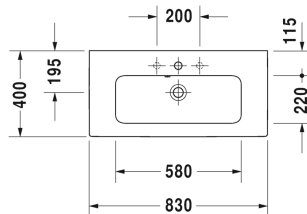

ME by Starck Waschtisch, Möbelwaschtisch Compact #
2342830000 / 2342830030 / 2342830060

| < 830 mm > |

Waschtisch, Möbelwaschtisch Compact	Größe	Gewicht	Bestellnummer
mit Überlauf, mit Hahnlochbank, 830 mm			
Farben			
00 Weiss			
Variante			
●	830 x 400 mm	17,700 Kilogramm	2342830000
● ● ●	830 x 400 mm	17,700 Kilogramm	2342830030
☒	830 x 400 mm	17,700 Kilogramm	2342830060
Sanitärkeramiken mit der speziellen WonderGliss Oberflächen Ausführung bleiben sauber und gut aussehend für eine lange Zeit. Wenn Sie WonderGliss bestellen fügen Sie bitte eine "1" als elfte Ziffer zur Bestellnummer hinzu.			
Zubehör			
Raumsparsiphon	1 1/4" mm	0,400 Kilogramm	005076
Passende Produkte			
Waschtischunterbau wandhängend Compact 1 Auszug, für ME by Starck # 234283, 800 x 385 mm	800 x 385 mm		KT6423
Waschtischunterbau wandhängend Compact 2 Schubkästen, oberer Schubkasten inkl. Siphonausschnitt und Schürze, für ME by Starck # 234283, 800 x 385 mm	800 x 385 mm		KT6453
Waschtischunterbau wandhängend Compact 1 Auszug, für ME by Starck # 234283, 820 x 391 mm	820 x 391 mm		LC6157
Waschtischunterbau wandhängend Compact 2 Schubkästen, oberer Schubkasten inkl. Siphonausschnitt und Schürze, für ME by Starck # 234283, 820 x 391 mm	820 x 391 mm		LC6257
Waschtischunterbau stehend Compact 2 Auszüge, oberer Auszug inkl. Siphonausschnitt und Schürze, für ME by Starck # 234283, 820 x 391 mm	820 x 391 mm		LC6699
Waschtischunterbau stehend Compact 2 Auszüge, oberer Auszug inkl. Siphonausschnitt und Schürze, für ME by Starck # 234283, 820 x 391 mm	820 x 391 mm		LC6674