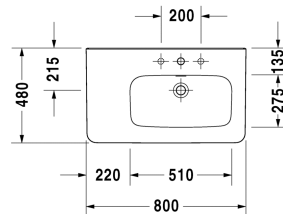

Waschtisch, Möbelwaschtisch asymmetrisch # 2326800000 /  
2326800030 / 2326800041 / 2326800044 / 2326800060

| < 800 mm > |

Waschtisch, Möbelwaschtisch asymmetrisch	Größe	Gewicht	Bestellnummer
mit Hahnlochbank, Becken rechts, 800 mm			
<b>Farben</b>			
00 Weiss			
<b>Variante</b>			
● mit Überlauf	800 x 480 mm	23,000 kg	2326800000
●●● mit Überlauf	800 x 480 mm	23,000 kg	2326800030
● ohne Überlauf	800 x 480 mm	23,000 kg	2326800041
●●● ohne Überlauf	800 x 480 mm	23,000 kg	2326800044
⊗ mit Überlauf	800 x 480 mm	23,000 kg	2326800060
Sanitärkeramiken mit der speziellen WonderGliss Oberflächen Ausführung bleiben sauber und gut aussehend für eine lange Zeit. Wenn Sie WonderGliss bestellen fügen Sie bitte eine "1" als elfte Ziffer zur Bestellnummer hinzu.			
<b>Zubehör</b>			
Waschtisch-Röhrensiphon mit verlängertem Ablaufrohr 300 mm	1 1/4" mm	0,600 kg	005026
<b>Passende Produkte</b>			
Waschtischunterbau wandhängend 1 Auszug, Regalelement seitlich, Auszug inkl. Siphonausschnitt und Schürze, für DuraStyle # 232680 Becken rechts, 730 x 448 mm	730 x 448 mm		DS6393
<b>Ausschreibungstext</b>			
DURAVIT DuraStyle Möbelwaschtisch asymmetrisch Design by Matteo Thun, aus Sanitärkeramik. Rechteckige Beckenform mit vorn abgerundeten Ecken und einer markanten, schmalen Keramikante. Mit Überlauf und Hahnlochbank mit Hahnloch für Einloch und für Dreilocharmatur, Becken rechts. Abmessungen(BxTxH)800x480x170 mm. Weiß. Waschtisch für Einlocharmatur Best.Nr. 2326800000 Waschtisch für Dreilocharmatur Best.Nr. 2326800030			

Alle Zeichnungen enthalten alle notwendigen Maße (mm), die den üblichen Toleranzen unterliegen. Exakte Maße können nur am Produkt abgenommen werden.