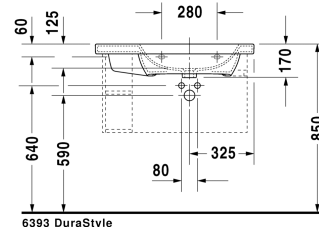

Waschtisch, Möbelwaschtisch asymmetrisch # 2326800000 /  
2326800030 / 2326800041 / 2326800044 / 2326800060

| < 800 mm > |

Waschtisch, Möbelwaschtisch asymmetrisch	Größe	Gewicht	Bestellnummer
mit Hahnlochbank, Becken rechts, 800 mm			
<b>Farben</b>			
00 Weiss			
<b>Variante</b>			
● mit Überlauf	800 x 480 mm	23,000 kg	2326800000
●●● mit Überlauf	800 x 480 mm	23,000 kg	2326800030
● ohne Überlauf	800 x 480 mm	23,000 kg	2326800041
●●● ohne Überlauf	800 x 480 mm	23,000 kg	2326800044
⊗ mit Überlauf	800 x 480 mm	23,000 kg	2326800060
Sanitärkeramiken mit der speziellen WonderGliss Oberflächen Ausführung bleiben sauber und gut aussehend für eine lange Zeit. Wenn Sie WonderGliss bestellen fügen Sie bitte eine "1" als elfte Ziffer zur Bestellnummer hinzu.			
<b>Zubehör</b>			
Waschtisch-Röhrensiphon mit verlängertem Ablaufrohr 300 mm	1 1/4" mm	0,600 kg	005026
<b>Passende Produkte</b>			
Waschtischunterbau wandhängend 1 Auszug, Regalelement seitlich, Auszug inkl. Siphonausschnitt und Schürze, für DuraStyle # 232680 Becken rechts, 730 x 448 mm	730 x 448 mm		DS6393
<b>Ausschreibungstext</b>			
DURAVIT DuraStyle Möbelwaschtisch asymmetrisch Design by Matteo Thun, aus Sanitärkeramik. Rechteckige Beckenform mit vorn abgerundeten Ecken und einer markanten, schmalen Keramikante. Mit Überlauf und Hahnlochbank mit Hahnloch für Einloch und für Dreilocharmatur, Becken rechts. Abmessungen(BxTxH)800x480x170 mm. Weiß. Waschtisch für Einlocharmatur Best.Nr. 2326800000 Waschtisch für Dreilocharmatur Best.Nr. 2326800030			

Alle Zeichnungen enthalten alle notwendigen Maße (mm), die den üblichen Toleranzen unterliegen. Exakte Maße können nur am Produkt abgenommen werden.