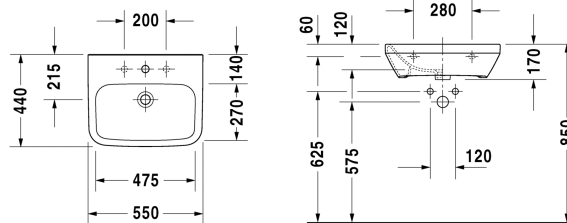

**Waschtisch Med # 232455..00 / 232455..70**

|&lt; 550 mm &gt;|

Waschtisch Med	Größe	Gewicht	Bestellnummer
ohne Überlauf, mit Hahnlochbank, 550 mm			
<b>Farben</b>			
00 Weiss			
<b>Variante</b>			
● ohne Überlauf, mit Hahnlochbank	550 x 440 mm	16,100 kg	232455..00
☒ mit Hahnlochbank, ohne Überlauf	550 x 440 mm	16,100 kg	232455..70
Sanitärkeramiken mit der speziellen WonderGliss Oberflächen Ausführung bleiben sauber und gut aussehend für eine lange Zeit. Wenn Sie WonderGliss bestellen fügen Sie bitte eine "1" als elfte Ziffer zur Bestellnummer hinzu.			
<b>Zubehör</b>			
Schaftventil	80 mm	0,400 kg	005038
<b>Ausschreibungstext</b>			
DURAVIT DuraStyle Waschtisch MED Design by Matteo Thun, ohne Überlauf aus Sanitärkeramik. Rechteckige Beckenform mit vorn abgerundeten Ecken und einer markanten, schmalen Keramikkante. Hahnlochbank mit Hahnloch für Einlocharmatur, optional ohne Hahnloch. Abmessungen(BxTxH)550x440x170mm. Weiß. Waschtisch für Einlocharmatur Best.Nr. 2324550000. Waschtisch ohne Hahnloch Best.Nr. 2324550070			

Alle Zeichnungen enthalten alle notwendigen Maße (mm), die den üblichen Toleranzen unterliegen. Exakte Maße können nur am Produkt abgenommen werden.