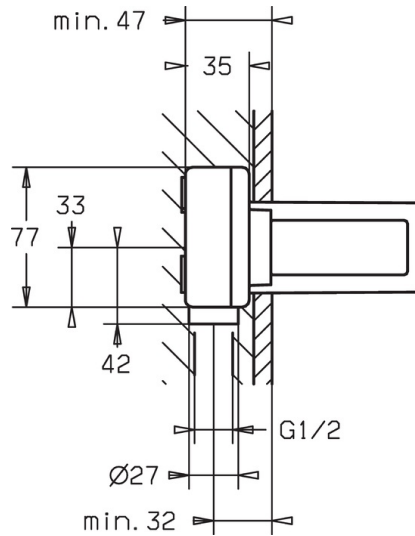

EAN: 4015474179264
static.hansa.com/57860100

- Waschtisch
- Unterputz Einbaukörper
- Wandmontage für Unterputz-Einbaukörper
- Heißwassersperre einstellbar (im Lieferumfang enthalten)
- \varnothing 3.5 classic Steuerpatrone mit keramischen Dichtscheiben zur Wassermengen- und Temperatureinstellung
- direkter Anschluss, Innengewinde
- Armaturenkörper aus entzinkungsbeständigem Messing (DZR)
- Insulatingpackmadeofstyrofoam
- Ohne Fertigmontageset

Technische Daten

Technische Eigenschaften

DN-Größe (Nennmaß)	DN15
Warmwasserversorgung	max. +80°C
Arbeitsdruck	1-10 bar
Anschlussgröße	G1/2
Werkstoff	Messing

Zulassungen und Deklarationen

DVGW	DW-6512CS0518
ACS	16 ACC LY 699

Ersatzteile

SP57860100

	Name	Art.-Nr.
3	Schraubhülse, M38x1	59912115
4	Kartusche, 3,5 Eco	59912324
4	Kartusche, 3,5 Classic	59913075
4.1	Temperaturanschlag	59912325
4.2	O-Ring, d 28.24x2.62	59912590
4.4	O-Ring, d 10.10x1.60	59905072
6.3	Dichtung	59913169
9	Installation box	59913170
N.I.	Verlängerungssatz, 20 mm	59913136
N.I.	Schlüssel, SW30/34	59912108
N.I.	Winkelstück	59913086