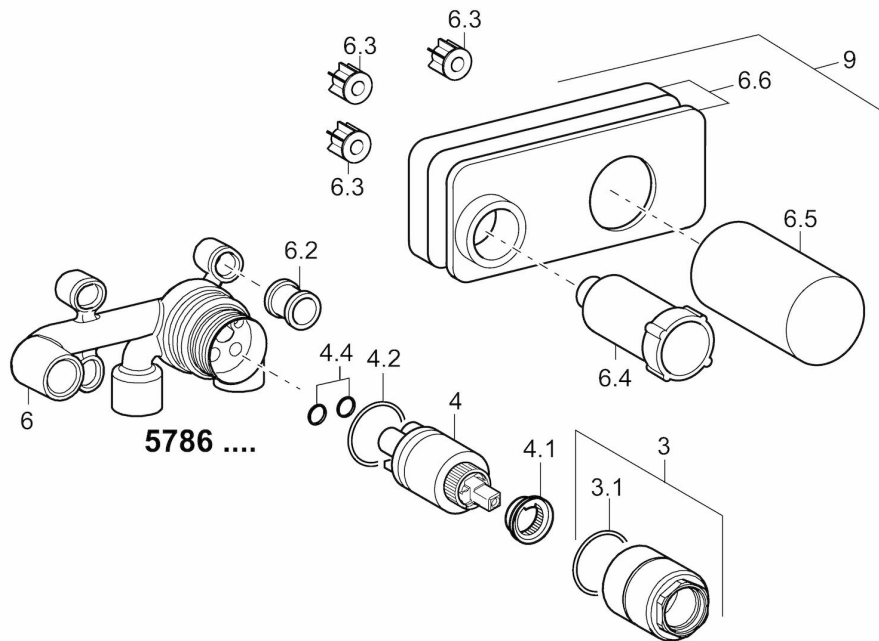

EAN: 4015474179264
static.hansa.com/57860100

- Waschtisch
- Unterputz Einbaukörper
- Wandmontage für Unterputz-Einbaukörper
- Heißwassersperre einstellbar (im Lieferumfang enthalten)
- \varnothing 3.5 classic Steuerpatrone mit keramischen Dichtscheiben zur Wassermengen- und Temperatureinstellung
- direkter Anschluss, Innengewinde
- Armaturenkörper aus entzinkungsbeständigem Messing (DZR)
- Insulatingpackmadeofstyrofoam
- Ohne Fertigmontageset

Technische Daten

Technische Eigenschaften

DN-Größe (Nennmaß)	DN15
Warmwasserversorgung	max. +80°C
Arbeitsdruck	1-10 bar
Anschlussgröße	G1/2
Werkstoff	Messing

Zulassungen und Deklarationen

DVGW	DW-6512CS0518
ACS	16 ACC LY 699

Ersatzteile

SP57860100

	Name	Art.-Nr.
3	Schraubhülse, M38x1	59912115
4	Kartusche, 3,5 Eco	59912324
4	Kartusche, 3,5 Classic	59913075
4.1	Temperaturanschlag	59912325
4.2	O-Ring, d 28.24x2.62	59912590
4.4	O-Ring, d 10.10x1.60	59905072
6.3	Dichtung	59913169
9	Installation box	59913170
N.I.	Verlängerungssatz, 20 mm	59913136
N.I.	Schlüssel, SW30/34	59912108
N.I.	Winkelstück	59913086