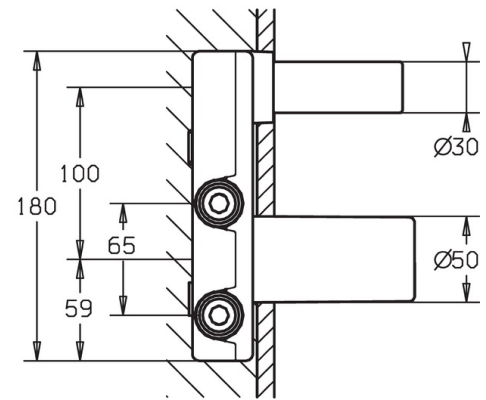

EAN: 4015474179264
static.hansa.com/57860100

- Waschtisch
- Unterputz Einbaukörper
- Wandmontage für Unterputz-Einbaukörper
- Heißwassersperre einstellbar (im Lieferumfang enthalten)
- \varnothing 3.5 classic Steuerpatrone mit keramischen Dichtscheiben zur Wassermengen- und Temperatureinstellung
- direkter Anschluss, Innengewinde
- Armaturenkörper aus entzinkungsbeständigem Messing (DZR)
- Insulatingpackmadeofstyrofoam
- Ohne Fertigmontageset

Technische Daten

Technische Eigenschaften

DN-Größe (Nennmaß)	DN15
Warmwasserversorgung	max. +80°C
Arbeitsdruck	1-10 bar
Anschlussgröße	G1/2
Werkstoff	Messing

Zulassungen und Deklarationen

DVGW	DW-6512CS0518
ACS	16 ACC LY 699

Ersatzteile

SP57860100

	Name	Art.-Nr.
3	Schraubhülse, M38x1	59912115
4	Kartusche, 3,5 Eco	59912324
4	Kartusche, 3,5 Classic	59913075
4.1	Temperaturanschlag	59912325
4.2	O-Ring, d 28.24x2.62	59912590
4.4	O-Ring, d 10.10x1.60	59905072
6.3	Dichtung	59913169
9	Installation box	59913170
N.I.	Verlängerungssatz, 20 mm	59913136
N.I.	Schlüssel, SW30/34	59912108
N.I.	Winkelstück	59913086