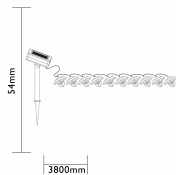

## Solar 1x Stringlight Lanzarote

Diese Lampe ist versehen mit An/Ausschalter, Lichtsensor der sicherstellt das Lampe bei Dämmerung einschaltet und bei Morgendämmerung automatisch ausschaltet, Erdspieß damit die Lampe einfach in Erde gesteckt werden kann Diese umweltfreundlichen Solar-Lampe benötigt keinen Strom, sie funktionieren, indem sie die Energie direkt von der Sonne auf sammeln. Daher besonders geeignet für abgelegene Plätze und bieten genügend Licht, um Eingänge zu kennzeichnen, Gehwege und Stufen Die hochwertige Aluminium-Beschichtung hält viele Jahre lang.

#### Allgemeine Eigenschaften

Settyp		Brennstunden	6
Material	Metall	An/Ausschalter	Ja
Farbe	Antik Bronze		
Anzahl Leuchten		Leuchte versehen mit spezielle Option	
Abmessung	3800x55x54	Einstellung	
		Höhe	
		Weite	
		Anwendungsbereich	