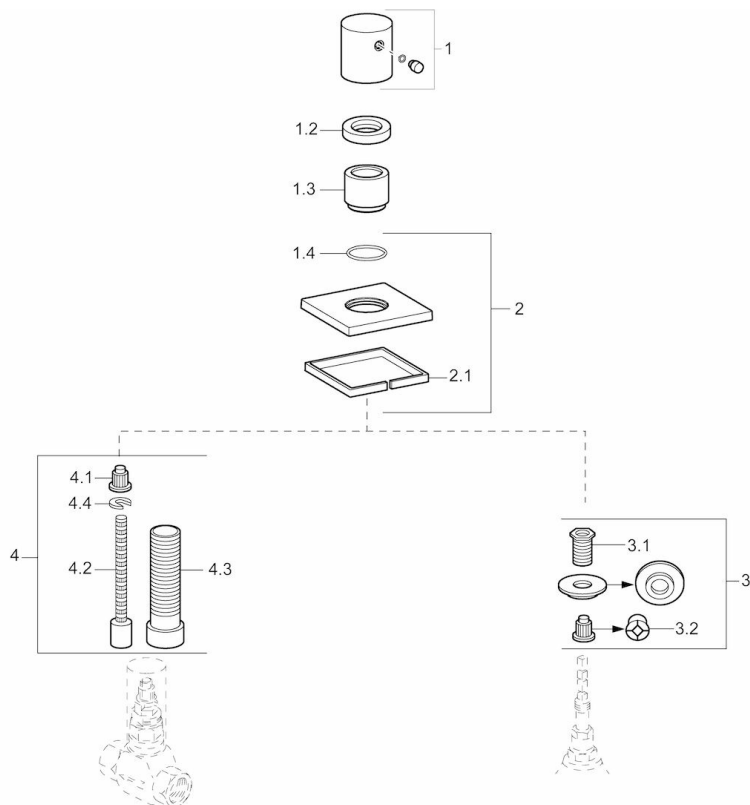

EAN: 4015474173118
static.hansa.com/02289172

- Zubehör
- Fertigmontageset
- Wandmontage für Unterputz-Einbaukörper
- Chrom
- Durchflusseinstellgriff
- Squarewallrosette
- passend auf UPV mit Keramikscheiben oder Spindel-Oberteil

Technische Daten

Ersatzteile

SP02289172

	Name	Art.-Nr.
1	Griff	59913349
1.2	Gegenmutter, d35.5xM24x1	59912023
1.3	Abdeckhülse	59913434
1.4	O-Ring, d 27x2	59901532
2	Rosette, 75x75 mm	59913435
3	Adapter	59911033
3.1	Gewindenippel, M12x1/M15x1, AF17	59902708
3.2	Adapter Blue	59911052
4	Verlängerungssatz, 80 mm	59910424
4.1	Adapter Weiss	59910235
4.2	Spindel kpl. lang	59910379
4.3	Gewindehülse, M24x1.5	59910100
4.4	Ring	59910694