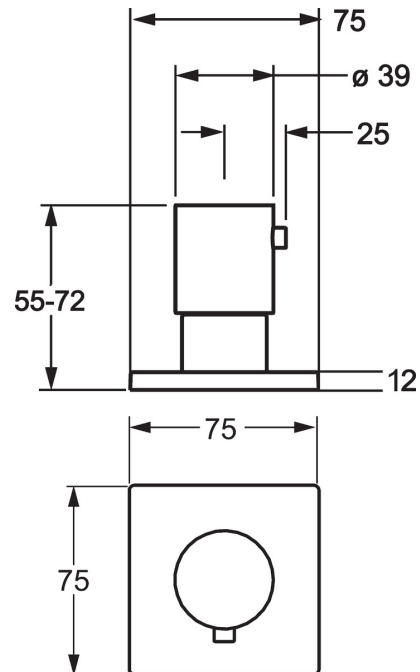

EAN: 4015474173118
static.hansa.com/02289172

- Zubehör
- Fertigmontageset
- Wandmontage für Unterputz-Einbaukörper
- Chrom
- Durchflusseinstellgriff
- Squarewallrosette
- passend auf UPV mit Keramikscheiben oder Spindel-Oberteil

Technische Daten

Ersatzteile

SP02289172

	Name	Art.-Nr.
1	Griff	59913349
1.2	Gegenmutter, d35.5xM24x1	59912023
1.3	Abdeckhülse	59913434
1.4	O-Ring, d 27x2	59901532
2	Rosette, 75x75 mm	59913435
3	Adapter	59911033
3.1	Gewindenippel, M12x1/M15x1, AF17	59902708
3.2	Adapter Blue	59911052
4	Verlängerungssatz, 80 mm	59910424
4.1	Adapter Weiss	59910235
4.2	Spindel kpl. lang	59910379
4.3	Gewindehülse, M24x1.5	59910100
4.4	Ring	59910694