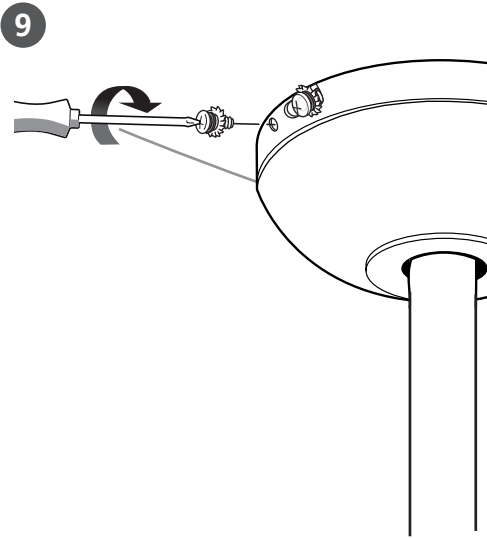

GLOBO

FAN

0306

www.globo-lighting.com

GLOBO Handels GmbH
St. Peter 38
A-9184 St.Jakob/Rosental

C x5

D x1

E

x1

#8

+

-

1

(K)  x2

(A)

2

3

4

3

10

L x15

11

13

14

15

16

O

17

E

x1