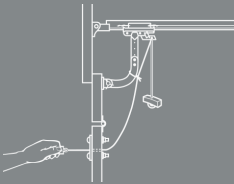

NOTENTRIEGLUNG

Externe Notentriegelung 1702REV

Zum manuellen Öffnen Ihres Garagentores von außen per Zusatzschloss. Unverzichtbar für automatisierte Garagentore, sofern keine separate Zugangstür zur Garage vorhanden ist.

Torgriff-Notentriegelung 1REV

Zum manuellen Öffnen Ihres Garagentores von außen über den Torgriff. Unverzichtbar für automatisierte Garagentore, sofern keine separate Zugangstür zur Garage vorhanden ist.