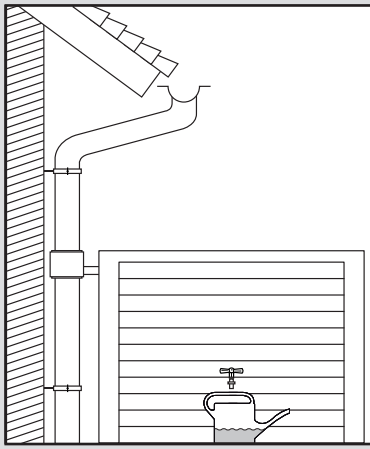

## Woody

- DE Deko-Regenspeicher
- FR Cuve à eau décorative
- EN Decorative rainwater collector
- ES Función de macetero
- IT Serbatoi per acqua piovana decorati

- DE Aufstellanleitung
- FR Notice de montage
- EN Installation manual
- ES Instrucciones de montaje
- IT Istruzioni per l'installazione