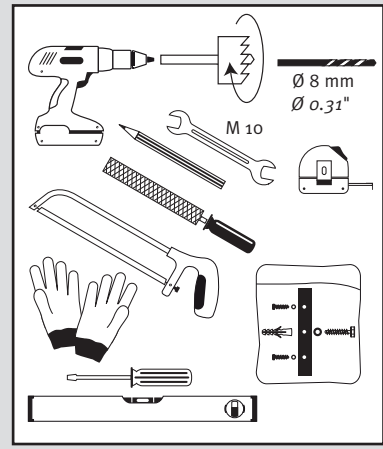

## Woody

- DE Deko-Regenspeicher
- FR Cuve à eau décorative
- EN Decorative rainwater collector
- ES Función de macetero
- IT Serbatoi per acqua piovana decorati

- DE Aufstellanleitung
- FR Notice de montage
- EN Installation manual
- ES Instrucciones de montaje
- IT Istruzioni per l'installazione