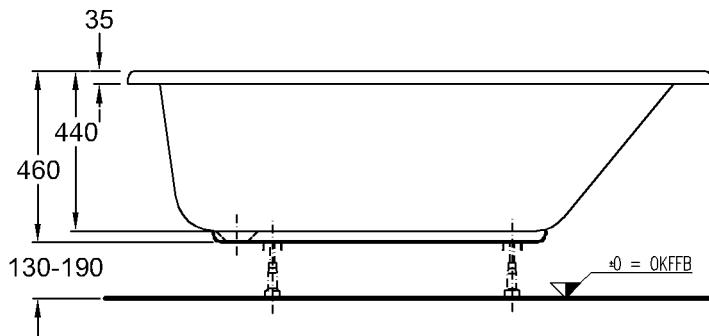

# Renova Nr. 1

Modell: **Asymmetrische Eckwanne, links**

Modell-Nr.: 657340  
Maße: 1500 x 1000 mm  
Tiefe: 440 mm  
Ablauf: 52 mm  
Material: Sanitär-Acryl

**Für sämtliche Renova Nr. 1  
Badewannen empfehlen wir:**

Modell: **Ab- und Überlaufgarnitur mit Drehrosette**

Modell-Nr. und Oberfläche: 590600 Verchromt  
590601 Weiß  
590602 Chrom-Edelmatt  
590604 Messing

Modell: **Ab-, Über- und Zulaufgarnitur**, Wasserzulauf durch den Überlaufkörper, Wasseranschluss 3/4" mit Drehrosette