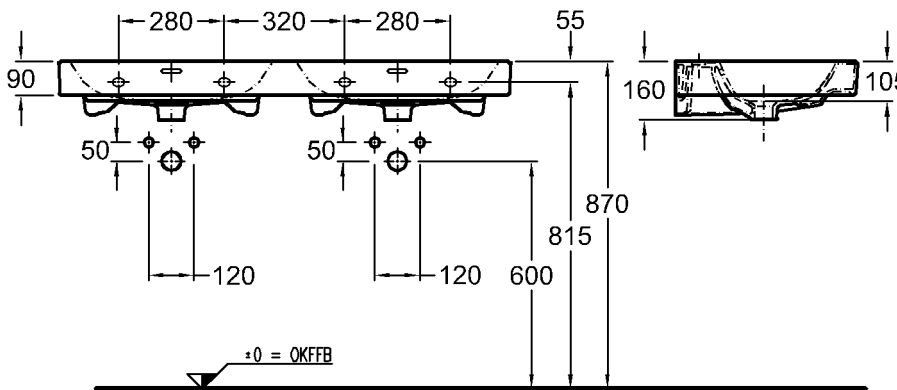

Bad-Serie

iCon

Modell:

Doppelwaschtisch

CE, DIN EN 14688, EN 31
mit keramischem Überlauf

Modell-Nr.:

124120

Maße:

1200 x 485 mm

Material:

Keralith (Feinfeuerton)

Gewicht:

34,5 kg

Kombinierbarkeit: mit **Waschtischunter-**
schränken, Modell-Nr.

840220, 840221, 840222,
840520, 840521, 840522,
der Bad-Serie iCon.

KERAMAG

Abmessungen unterliegen den üblichen materialspezifischen Toleranzen von $\pm 2\%$.
Die Katalogzeichnungen sind im Maßstab 1:20, falls nicht anders angegeben.