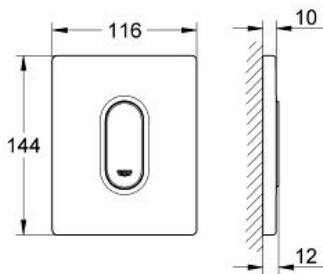

ARENA COSMOPOLITAN Betätigungsplatte

Artikel 38857P00

Pure Freude
an Wasser

GROHE

Produktbeschreibung: ARENA COSMOPOLITAN Betätigungsplatte

Spezifikation:

manuelle Auslösung für Urinal
Fertigmontageset für Rapido U oder Rapido UMB
116 x 144 mm
mechanische Funktionskartusche
Fließdruck min. 0,5 bar
Betriebsdruck max. 6 bar
1,0 - 6,0 l einstellbar
Armaturengruppe II
GROHE StarLight Oberfläche