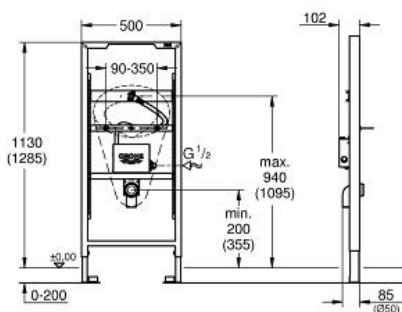

RAPID SL
Element für Urinal mit
Temperatursensor

Artikel 39376000

Pure Freude
an Wasser

GROHE

Produktbeschreibung:

RAPID SL
Element für Urinal mit Temperatursensor

Spezifikation:

mit Rohbau-Set für Temperatursensor
1,13 m und 1,30 m Bauhöhe
für Vorwand- oder Ständerwandmontage
Stahlrahmen komplett vormontiert
höhenverstellbare Objektanschlüsse
mit Schnellverstellung und Höhensicherung
Befestigungsmaterial, TÜV-geprüft
HT-Abflussbogen DN 50
Haltebolzen M8, mit Keramikbefestigung
Zulaufanschluss und Zulaufgarnitur
Wandeinbaukasten mit Rohbauschutz
Wassergruppe mit Vorabsperre und Durchspülrohr
Fertigmontageset für T-Sensor Elektronik 39 368 000 oder 39 369 000 bitte separat bestellen
Wandwinkel 38 558 00M für Vorwandmontage müssen separat bestellt werden