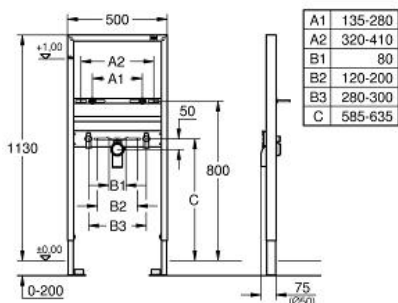

RAPID SL  
Element für Waschtisch, für  
Einlochbatterie

Artikel 38554001

Pure Freude  
an Wasser

GROHE

**Produktbeschreibung:**

**RAPID SL**  
Element für Waschtisch, für Einlochbatterie

**Spezifikation:**

**mit Schallschutz**

**1,13 m Bauhöhe**

für Vorwand- oder Ständerwandmontage

Stahlrahmen komplett vormontiert

mit Schnellverstellung und Höhensicherung

Befestigungsmaterial, TÜV-geprüft

Waschtisch-Haltebolzen M10, mit Keramikbefestigung

Schraubenabstand variabel

HT-Ablaufbogen DN 50, Dichtung Ø 32 mm

**2 schalldämmte Armaturenanschlüsse DN 15**

Wandwinkel 38 558 00M für Vorwandmontage müssen separat bestellt werden

**Farbe:**

□ 38554001