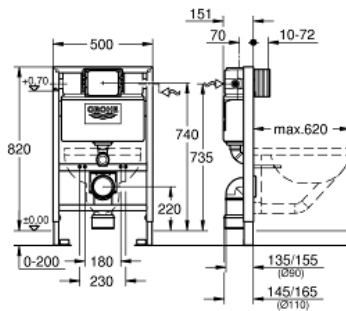

RAPID SL
 Element für WC, 0,82 m Bauhöhe
 Artikel 38526000

Pure Freude
 an Wasser

Produktbeschreibung:
RAPID SL
 Element für WC, 0,82 m Bauhöhe

Spezifikation:
 für Vorwand- oder Ständerwandmontage
 Stahlrahmen komplett vormontiert
 mit Schnellverstellung und Höhensicherung
 Befestigungsmaterial, TÜV-geprüft
 2 WC-Haltebolzen, Keramikbefestigung
 Schraubenabstand 180/230 mm
 Ablaufbogen Ø 90 mm, tiefenverstellbar
 Reduzierstück Ø 90/110 mm, Zu- und Ablaufgarnitur

pneumatisches Ablaufventil mit zwei Funktionen:
 2 Mengen oder Start & Stopp

Betätigung von vorn oder oben
 Wasseranschluss von links/rechts/hinten
 Armaturengruppe I, schwitzwasserisoliert
 Wasseranschluss DN 15 mit integriertem Eckventil
 und werkzeugloser Schlauchverschraubung
 kürzbarer Revisionschacht mit Rohbauschutz

Wandwinkel 38 558 00M für Vorwandmontage müssen
 separat bestellt werden
 Revisionschacht 40 949 000 für kleine Abdeckplatten muss
 separat bestellt werden

Farbe:
 38526000