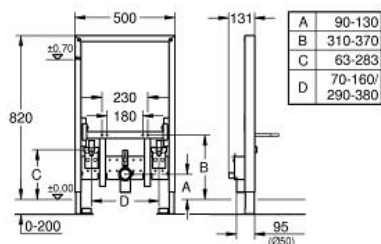

RAPID SL
Element für Bidet, 0,82 m
Bauhöhe

Artikel 38543000

Pure Freude
an Wasser

GROHE

Produktbeschreibung:

RAPID SL
Element für Bidet, 0,82 m Bauhöhe

Spezifikation:

Stahlrahmen
für Vorwand- oder Ständerwandmontage
komplett vormontiert

höhenverstellbare Objekt- und Armaturenanschlüsse
mit Schnellverstellung und Höhensicherung
Befestigungsmaterial, TÜV-geprüft
Bidet-Haltebolzen, HT-Ablaufbogen DN 50
Dichtung Ø 32 mm

2 schallgedämmte Armaturenanschlüsse DN 15
Wandwinkel 38 558 00M für Vorwandmontage müssen
separat bestellt werden