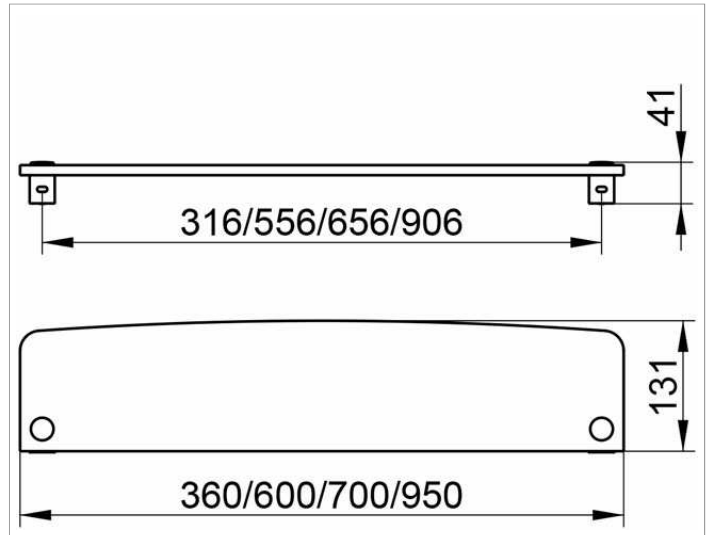

Elegance

11610005600 Cristallinglas-Platte

PRODUKT

ZEICHNUNG

PRODUKTBESCHREIBUNG

lose, ohne Grünkante

ABMESSUNG

600 x 131 x 10 mm

AUSSCHREIBUNGSTEXT

KEUCO ELEGANCE Cristallinglas-Platte 11610005600, lose
 Hochwertige Cristallinglas-Platte ohne Grünkante,
 passend zu Ablagekonsolen Artikel-Nr. 11610010000
 Breite 600 mm, Stärke 10 mm, Tiefe 131 mm
 Die Ablagekonsolen sind separat zu bestellen!