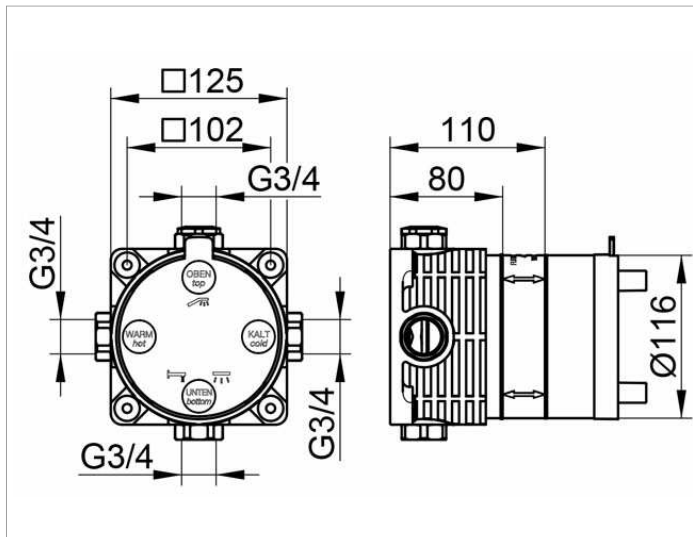

Armaturenzubehör

5997000070 FLEXX.BOXX Einheitskörper DN 20

PRODUKT

ZEICHNUNG

PRODUKTBESCHREIBUNG

Grundkörper für alle UP-Wannen- und Brausemischer sowie UP Thermostate mit/ohne Absperrung
Einbautiefe 80 - 110 mm, Durchflussklasse BB,
geräuschgeprüft

AUSSCHREIBUNGSTEXT

KEUCO Flexx Boxx Einheitskörper UP DN 20 5997000070
Universeller Grundkörper aus entzinkungsarmen Messing,
passend für alle UP Wannen- und Brausemischer
sowie UP Thermostate mit/ohne Absperrung,
Unterputz-Rohbau-Set ohne Fertigmontage-Teile,
einteiliges Elastomer-Gehäuse,
mit einer Rohbau-Schutzkappe und integriertem Prüf- und Spülsystem,
Zusätzlicher Spülschlauch ist nicht notwendig,
Montagetiefenausgleich mit zusätzlicher Dichtmanschette 31 mm
Durchflussklasse BB,