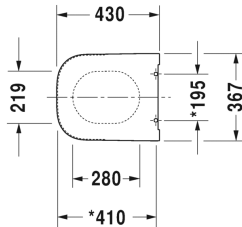

Happy D.2 WC-Sitz # 0064510000

WC-Sitz	Größe	Gewicht	Bestellnummer
abnehmbar, Scharniere Edelstahl, ohne Absenkautomatik			
Farben			
00 Weiss			
Variante			
		2,700 Kilogramm	0064510000
Passende Produkte			
Wand-WC Tiefspüler, Durafix inklusive, EWL Klasse 1, 365 x 540 mm	365 x 540 mm		222109
Stand-WC back to wall, für variablen Wasserzulauf, Tiefspüler, Befestigung inklusive, Abgang waagrecht, EWL Klasse 1, 365 x 570 mm	365 x 570 mm		215909
Stand-WC Kombination für aufgesetzten Spülkasten (ohne Spülkasten), Tiefspüler, Abgang für Vario-Anschluss-Set, Abgang waagrecht und senkrecht von 70 - 170 mm, Länge verstellbar, sowie Vario-Abalufbogen, Abgang senkrecht von 155 - 210 mm, Befestigung inklusive, EWL Klasse 1, 365 x 630 mm	365 x 630 mm		213409
Wand-WC Duravit Rimless® rimless, Tiefspüler, Durafix inklusive, EWL Klasse 1, 365 x 540 mm	365 x 540 mm		222209
Ausschreibungstext			
DURAVIT Happy D.2 WC-Sitz, Design by sieger design, abnehmbar, aus hochwertigem Kunststoff. Scharniere aus Edelstahl, ohne Absenkautomatik. Weiß. Best.Nr. 0064510000.			

Alle Zeichnungen enthalten alle notwendigen Maße (mm), die den üblichen Toleranzen unterliegen. Exakte Maße können nur am Produkt abgenommen werden.