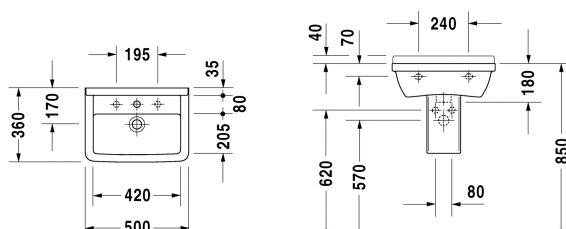

**Starck 3 Waschtisch # 0300500000 / 0300500030**

| &lt; 500 mm &gt; |

Waschtisch	Größe	Gewicht	Bestellnummer
mit Überlauf, mit Hahnlochbank, Unterseite glasiert, 500 mm			
<b>Farben</b>			
00 Weiss			
<b>Variante</b>			
●	500 x 360 mm	14,100 Kilogramm	0300500000
●●●	500 x 360 mm	14,100 Kilogramm	0300500030
Sanitärkeramiken mit der speziellen WonderGliss Oberflächen Ausführung bleiben sauber und gut aussehend für eine lange Zeit. Wenn Sie WonderGliss bestellen fügen Sie bitte eine "1" als elfte Ziffer zur Bestellnummer hinzu.			
<b>Passende Produkte</b>			
Halbsäule für # 030050, 075045, 030160, 030155, 030750, 165 x 240 mm	165 x 240 mm		086517
<b>Ausschreibungstext</b>	DURAVIT Starck 3 Waschtisch Design by Philippe Starck, mit Überlauf aus Sanitärkeramik. Rechteckige Beckenform mit 35mm breitem Rand und tiefer liegender Hahnlochbank für Einloch- optional Dreilocharmatur (bei Bestellung angeben). Wandanschluss mit Aufkantung 35x40mm als Spritzschutz. Innenbecken(BxT)420x210mm. Abmessungen(BxTxH) 500x360x180mm. Weiß. Best.Nr. 0300500000. Mit 3 Hahnlöcher Best.Nr. 0300500030.		

Alle Zeichnungen enthalten alle notwendigen Maße (mm), die den üblichen Toleranzen unterliegen. Exakte Maße können nur am Produkt abgenommen werden.